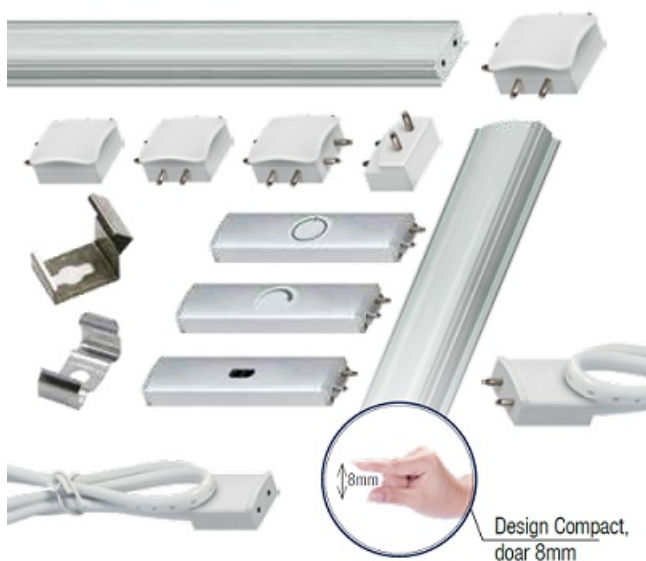

ERSTE CABLU CONEXIUNE RAMIFICATIE SURSA BAGHETA LED LINK

Cablu conexiune ramificatie Sursa - baghetaLED LINK.

Sistemul liniar LED LINK presupune un sistem complet de baghete luminoase si accesorii fixare, conectare si comanda.

LUMINĂ DISTRIBUITĂ UNIFORM Conectare discretă și design compact

Orice sistem este format din bagheta luminoasa, sursa de alimentare in functie de lungimea traseului, element de comanda (buton, senzor sau variator), conectori (cot, teu, mufa etc) si clipsuri de fixare.