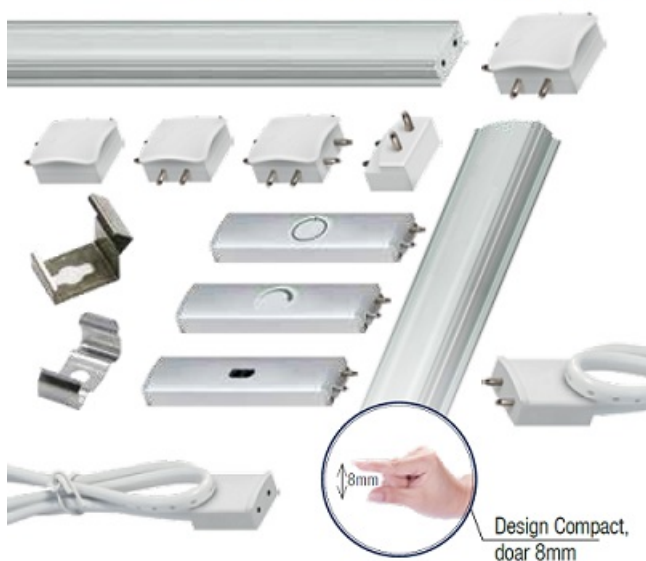

ERSTE CABLU CONEXIUNE RAMIFICATIE SURSA BAGHETA LED LINK

Cablu conexiune ramificatie Sursa - baghetaLED LINK.

Sistemul liniar LED LINK presupune un sistem complet de baghete luminoase si accesorii fixare, conectare si comanda.

LUMINĂ DISTRIBUITĂ UNIFORM Conectare discretă și design compact

Orice sistem este format din bagheta luminoasa, sursa de alimentare in functie de lungimea traseului, element de comanda (buton, senzor sau variator), conectori (cot, teu, mufa etc) si clipsuri de fixare.

Pret: 18,45 LEI (TVA inclus)

Detalii online: <https://www.materialelectrice.ro/cablu-conexiune-ramificatie-sursa-bagheta-led-link>