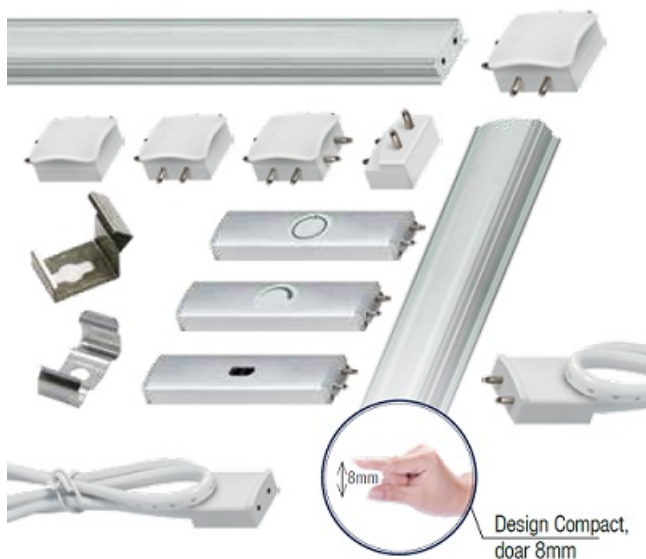

ERSTE CABLU CONEXIUNE RAMIFICATIE SURSA - 4 BAGHETE LED LINK

Cablu conexiune ramificatie Sursa - 4 baghete LED LINK, se utilizeaza cand se doreste ca lumina sa fie distribuita pe mai multe directii, dar alimentarea se face dintr-un singur loc.

Sistemul liniar LED LINK presupune un sistem complet de baghete luminoase si accesorii fixare, conectare si comanda.

LUMINĂ DISTRIBUITĂ UNIFORM Conectare discretă și design compact

Orice sistem este format din bagheta luminoasa, sursa de alimentare in functie de lungimea traseului, element de comanda (buton, senzor sau variator), conectori (cot, teu, mufa etc) si clipsuri de fixare.

Pret: 25,38 LEI (TVA inclus)

Detalii online: <https://www.materialelectrice.ro/cablu-conexiune-ramificatie-sursa-4-baghete-led-link>