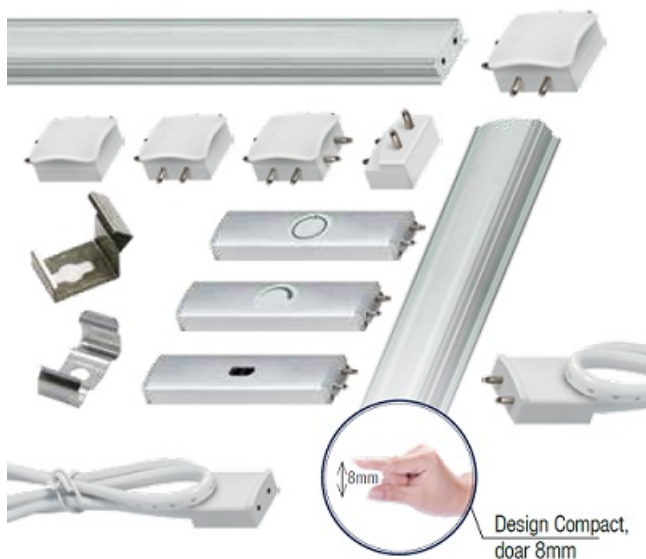

ERSTE CABLU CONEXIUNE RAMIFICATIE SURSA - 4 BAGHETE LED LINK

Cablu conexiune ramificatie Sursa - 4 baghete LED LINK, se utilizeaza cand se doreste ca lumina sa fie distribuita pe mai multe directii, dar alimentarea se face dintr-un singur loc.

Sistemul linear LED LINK presupune un sistem complet de baghete luminoase si accesorii fixare, conectare si comanda.

LUMINĂ DISTRIBUITĂ UNIFORM Conectare discretă și design compact

Orice sistem este format din bagheta luminoasa, sursa de alimentare in functie de lungimea traseului, element de comanda (buton, senzor sau variator), conectori (cot, teu, mufa etc) si clipsuri de fixare.

Pret: 25,38 LEI (TVA inclus)

Detalii online: <https://www.materialelectrice.ro/cablu-conexiune-ramificatie-sursa-4-baghete-led-link>