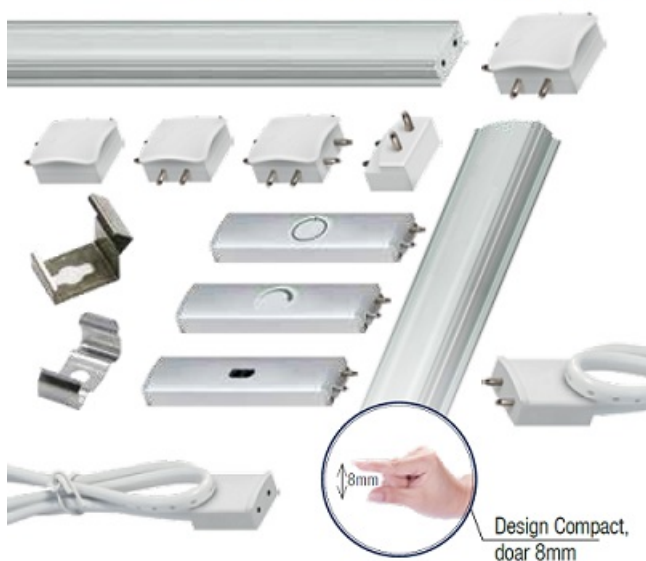

## ERSTE CABLU CONEXIUNE BAGHETA - BAGHETA LED LINK

Cablu conexiune Bagheta - Bagheta LED LINK , se utilizeaza pentru prelungire traseu.

Sistemul liniar LED LINK presupune un sistem complet de baghete luminoase si accesorii fixare, conectare si comanda.

### **LUMINĂ DISTRIBUITĂ UNIFORM** Conectare discretă și design compact

Orice sistem este format din bagheta luminoasa, sursa de alimentare in functie de lungimea traseului, element de comanda ( buton, senzor sau variator), conectori (cot, teu, mufa etc) si clipsuri de fixare.