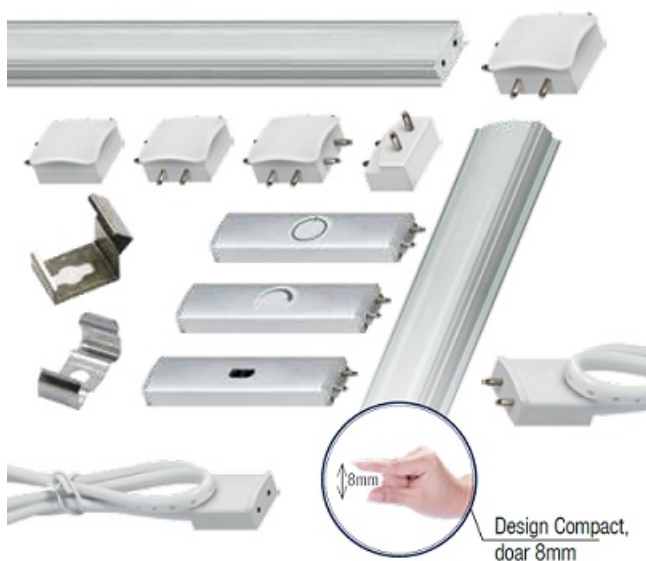

ERSTE CABLU CONEXIUNE BAGHETA - BAGHETA LED LINK

Cablu conexiune Bagheta - Bagheta LED LINK , se utilizeaza pentru prelungire traseu.

Sistemul liniar LED LINK presupune un sistem complet de baghete luminoase si accesorii fixare, conectare si comanda.

LUMINĂ DISTRIBUITĂ UNIFORM Conectare discretă și design compact

Orice sistem este format din bagheta luminoasa, sursa de alimentare in functie de lungimea traseului, element de comanda (buton, senzor sau variator), conectori (cot, teu, mufa etc) si clipsuri de fixare.