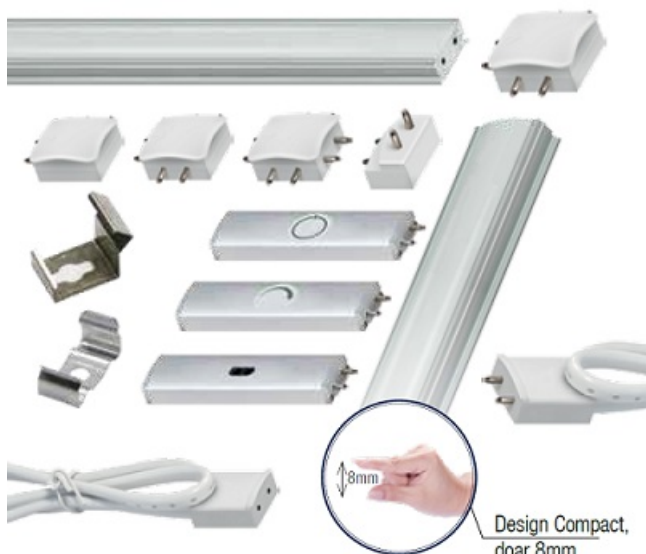

## ERSTE COMUTATOR ON/OFF CU VARIATOR PENTRU BAGHETA LED LINK

Comutator On/Off cu variator lumina pentru Bagheta LED LINK, se monteaza intre sursa de alimentare si bagheta luminoasa ( cu ajutorul conectorilor rapizi)

Sistemul liniar LED LINK presupune un sistem complet de baghete luminoase si accesorii fixare, conectare si comanda.

### **LUMINĂ DISTRIBUITĂ UNIFORM** Conectare discretă și design compact

Orice sistem este format din bagheta luminoasa, sursa de alimentare in functie de lungimea traseului, element de comanda ( buton, senzor sau variator), conectori (cot, teu, mufa etc) si clipsuri de fixare.