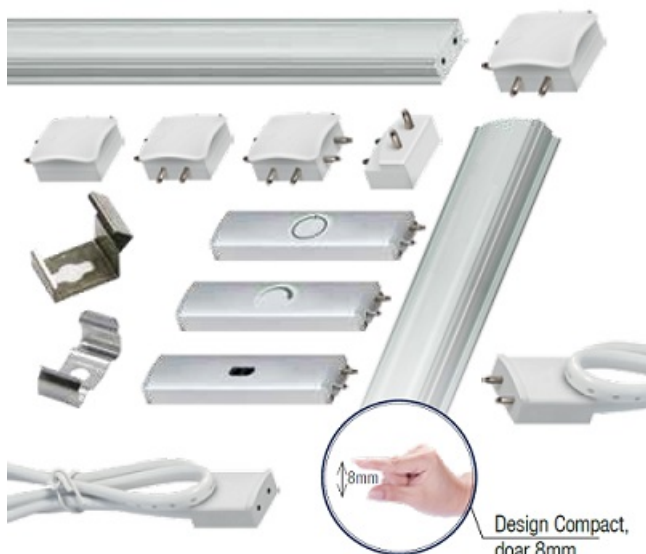

ERSTE COMUTATOR ON/OFF CU VARIATOR PENTRU BAGHETA LED LINK

Comutator On/Off cu variator lumina pentru Bagheta LED LINK, se monteaza intre sursa de alimentare si bagheta luminoasa (cu ajutorul conectorilor rapizi)

Sistemul liniar LED LINK presupune un sistem complet de baghete luminoase si accesorii fixare, conectare si comanda.

LUMINĂ DISTRIBUITĂ UNIFORM Conectare discretă și design compact

Orice sistem este format din bagheta luminoasa, sursa de alimentare in functie de lungimea traseului, element de comanda (buton, senzor sau variator), conectori (cot, teu, mufa etc) si clipsuri de fixare.