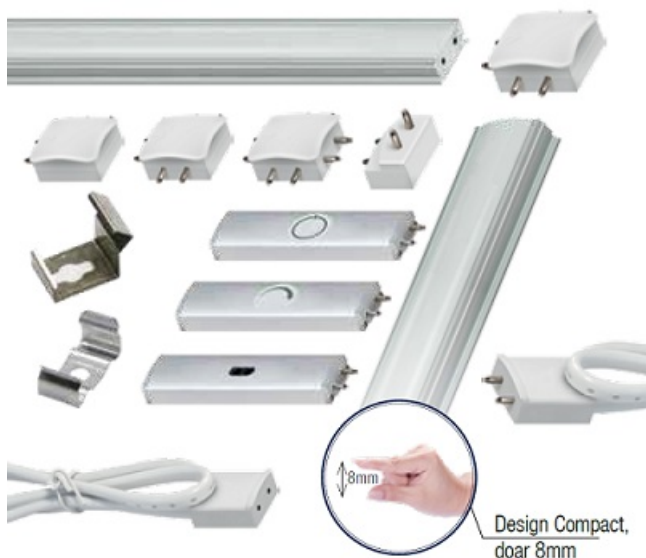

## ERSTE CABLU CONEXIUNE COMUTATOR - BAGHETA LED LINK

Cablu conexiune Comutator Bagheta LED LINK

Sistemul liniar LED LINK presupune un sistem complet de baghete luminoase si accesorii fixare, conectare si comanda.

### **LUMINĂ DISTRIBUITĂ UNIFORM** Conectare discretă și design compact

Orice sistem este format din bagheta luminoasa, sursa de alimentare in functie de lungimea traseului, element de comanda ( buton, senzor sau variator), conectori (cot, teu, mufa etc) si clipsuri de fixare.