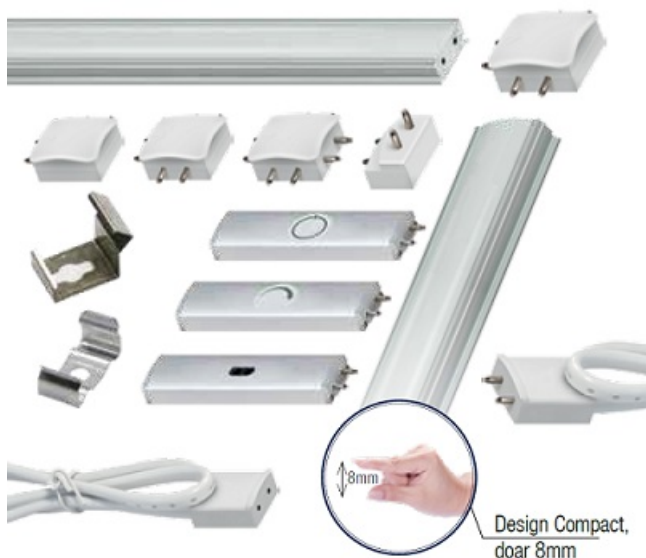

ERSTE CABLU CONEXIUNE COMUTATOR - BAGHETA LED LINK

Cablu conexiune Comutator Bagheta LED LINK

Sistemul liniar LED LINK presupune un sistem complet de baghete luminoase si accesorii fixare, conectare si comanda.

LUMINĂ DISTRIBUITĂ UNIFORM Conectare discretă și design compact

Orice sistem este format din bagheta luminoasa, sursa de alimentare in functie de lungimea traseului, element de comanda (buton, senzor sau variator), conectori (cot, teu, mufa etc) si clipsuri de fixare.