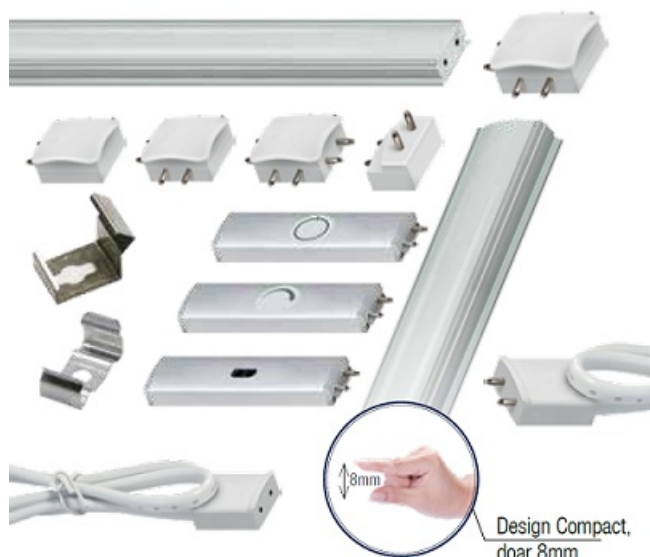

Baghete LED

**ERSTE BAGHETA LED COMPONIBILA 120CM 17W 24VCC LUMINA RECE 6000K LED LINK**

Bagheta Led 120 cm

Putere 17w

Flux luminos 1050 lumeni

Tensiune de alimentare 24Vcc

Lumina led cu dispersie uniforma fara a se vedea efectul de opunct led.

Profilul se monteaza aparent pe verticala, oziontala sau pe colt.

Sistemul liniar LED LINK presupune un sistem complet de baghete luminoase si accesorii fixare, conectare si comanda.

## LUMINĂ DISTRIBUITĂ UNIFORM

Conectare discretă și design compact

Orice sistem este format din bagheta luminoasa, sursa de alimentare in functie de lungimea traseului, element de comanda ( buton, senzor sau variator), conectori (cot, teu, mufa etc) si clipsuri de fixare.

Pret: 112,57 LEI (TVA inclus)

Detalii online: <https://www.materialelectrice.ro/bagheta-led-componibila-120cm-17w-24vcc-lumina-rece-6000k-led-link>