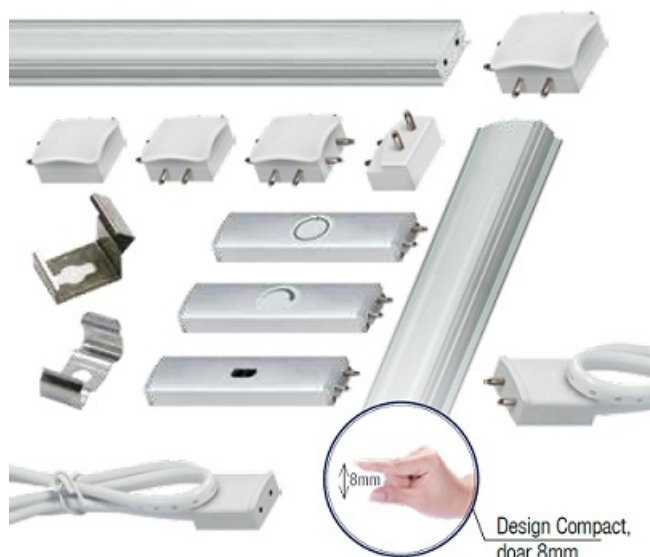

Baghete LED

ERSTE BAGHETA LED COMPONIBILA 120CM 17W 24VCC LUMINA RECE 6000K LED LINK

Bagheta Led 120 cm

Putere 17w

Flux luminos 1050 lumeni

Tensiune de alimentare 24Vcc

Lumina led cu dispersie uniforma fara a se vedea efectul de opunct led.

Profilul se monteaza aparent pe verticala, oziontala sau pe colt.

Sistemul liniar LED LINK presupune un sistem complet de baghete luminoase si accesorii fixare, conectare si comanda.

LUMINĂ DISTRIBUITĂ UNIFORM

Conectare discretă și design compact

Orice sistem este format din bagheta luminoasa, sursa de alimentare in functie de lungimea traseului, element de comanda (buton, senzor sau variator), conectori (cot, teu, mufa etc) si clipsuri de fixare.

Pret: 112,57 LEI (TVA inclus)

Detalii online: <https://www.materialelectrice.ro/bagheta-led-componibila-120cm-17w-24vcc-lumina-rece-6000k-led-link>