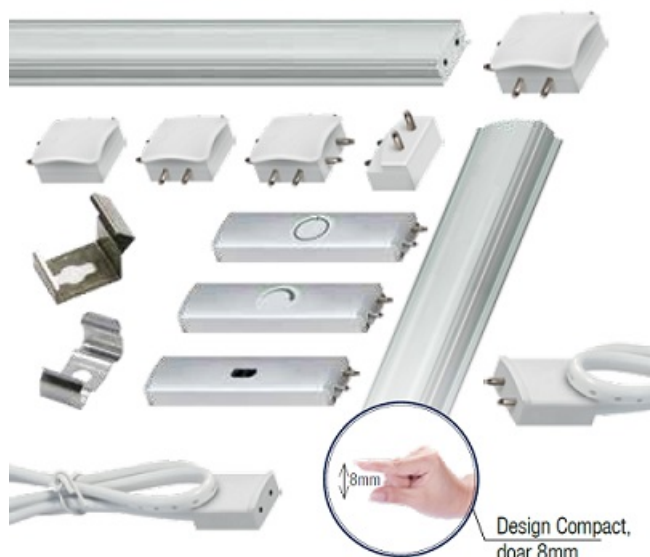

Baghete LED

300mm

ERSTE BAGHETA LED COMPONIBILA 30CM 5W 24VCC LUMINA RECE 6000K LED LINK

Bagheta Led 30 cm

Putere 5w

Flux luminos 320 lumeni

Tensiune de alimentare 24Vcc

Lumina led cu dispersie uniforma fara a se vedea efectul de opunct led.

Profilul se monteaza aparent pe verticala, oziontala sau pe colt.

Sistemul liniar LED LINK presupune un sistem complet de baghete luminoase si accesorii fixare, conectare si comanda.

LUMINĂ DISTRIBUITĂ UNIFORM

Conectare discretă și design compact

Orice sistem este format din bagheta luminoasa, sursa de alimentare in functie de lungimea traseului, element de comanda (buton, senzor sau variator), conectori (cot, teu, mufa etc) si clipsuri de fixare.