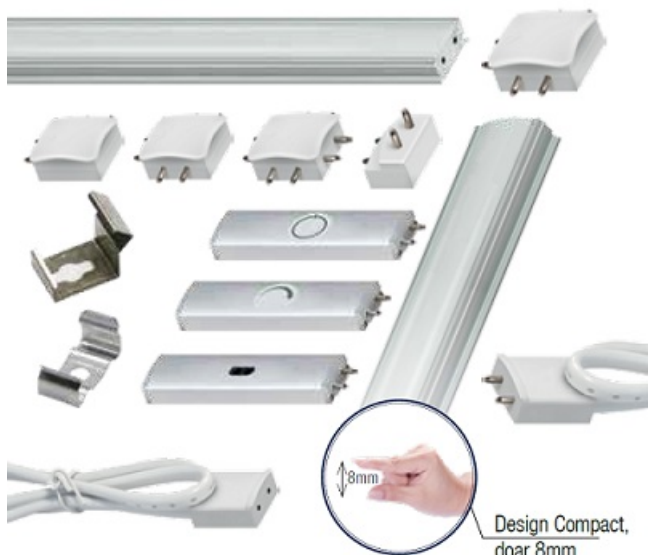

Baghete LED

300mm

ERSTE BAGHETA LED COMPONIBILA 30CM 5W 24VCC LUMINA RECE 6000K LED LINK

Bagheta Led 30 cm

Putere 5w

Lumina led cu dispersie uniforma fara a se vedea efectul de opunct led.

Profilul se monteaza aparent pe verticala, oziontala sau pe colt.

Sistemul liniar LED LINK presupune un sistem complet de baghete luminoase si accesorii fixare, conectare si comanda.

LUMINĂ DISTRIBUITĂ UNIFORM

Conectare discretă și design compact

Orice sistem este format din bagheta luminoasa, sursa de alimentare in functie de lungimea traseului, element de comanda (buton, senzor sau variator), conectori (cot, teu, mufa etc) si clipsuri de fixare.

Pret: 38,04 LEI (TVA inclus)

Detalii online: <https://www.materialelectrice.ro/bagheta-led-compnibila-30cm-5w-24vcc-lumina-rece-6000k>