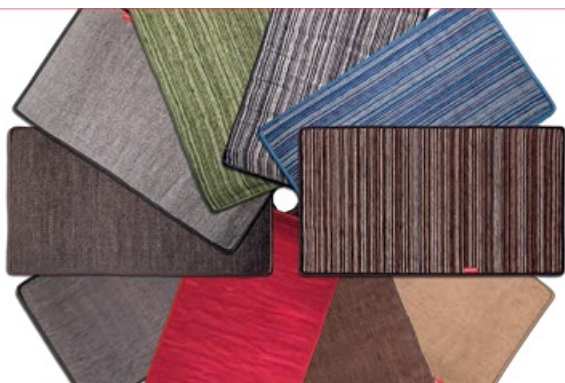

Caracteristici tehnice:

Tensiunea de alimentare este direct la retea 230V

Covoarele electrice de incalzire Warmset se gasesc in stoc cu dimensiunea standard de 75×50 cm cu putere de 100 W sau în dimensiuni personalizate pe comanda, bazate pe un design cu o latime de pana la 1,5 m si o lungime de 8 m.

Tehnologia de incalzire din interior este inima intregului covor si, datorita formei brevetate, o cantitate mare de caldura este distribuita pe intreaga suprafata.

Izolatia de dedesubt mareste eficienta produsului, transportand caldura in sus, impiedicand-o astfel sa mearga în jos.

Protectia, exista un protector termic fixat la 50°C în covor care opreste sistemul in caz de supraincalzire accidentala datorita faptului ca sistemul este utilizat necorespunzator.

Cablurile sunt garantate cu IPX7. Cablul de iesire la rece are un conector bipolar in conformitate cu standardele europene si un comutator de picior on/off cu lumina LED pentru a semnaliza pornirea si oprirea sistemului.

Acest tip de mochete se, mai, preteaza foarte bine pentru a fi folosite si in spatii protejate cum ar fi monumente, bisercii, miuzee...