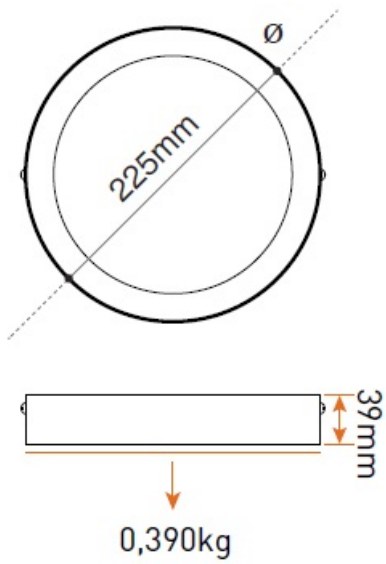

PANASONIC SPOT LED APARENT DIAMETRU 300MM. 24W LUMINA CALDA 3000K

Se utilizează la iluminatul spațiilor comerciale, birouri, săli de conferință, hoteluri, restaurante, etc.

Grad de protecție: IP 20

Durată medie de viață: 20000 ore

Culoare lumină: 4000K

Tip LED: SMD

Unghi iluminare: 120 grade

Flux 1850lm

Dimensiune

Pret: 119,02 LEI (TVA inclus)

Detalii online: <https://www.materialelectrice.ro/spot-led-aparent-diametru-300mm-24w-lumina-calda-3000k>