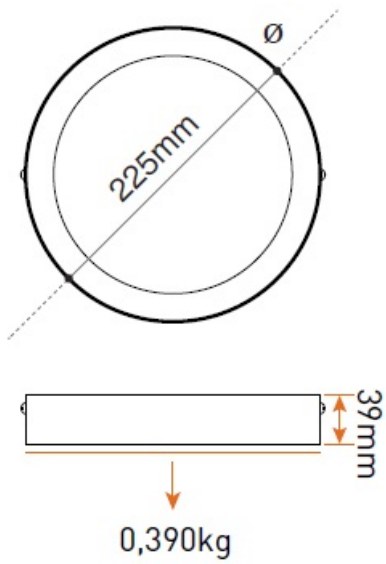

**PANASONIC SPOT LED APARENT DIAMETRU 300MM. 24W LUMINA CALDA 3000K**

Se utilizează la iluminatul spațiilor comerciale, birouri, săli de conferință, hoteluri, restaurante, etc.

Grad de protecție: IP 20

Durată medie de viață: 20000 ore

Culoare lumină: 4000K

Tip LED: SMD

Unghi iluminare: 120 grade

Flux 1850lm

Dimensiune

Pret: 119,02 LEI (TVA inclus)

Detalii online: <https://www.materialelectrice.ro/spot-led-aparent-diametru-300mm-24w-lumina-calda-3000k>