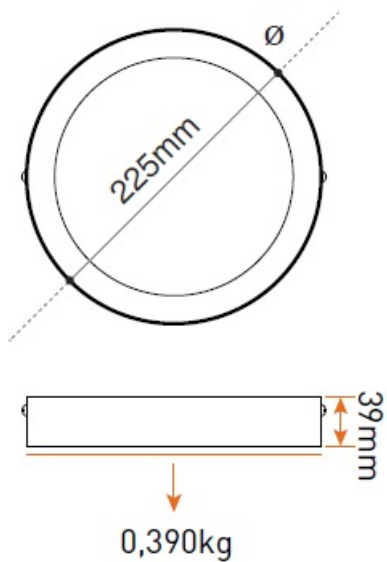

PANASONIC SPOT LED APARENT DIAMETRU 300MM. 24W LUMINA CALDA 3000K

Se utilizează la iluminatul spațiilor comerciale, birouri, săli de conferință, hoteluri, restaurante, etc.

Grad de protecție: IP 20

Durată medie de viață: 20000 ore

Culoare lumină: 4000K

Tip LED: SMD

Unghi iluminare: 120 grade

Flux 1850lm

Dimensiune

Pret: 119,02 LEI (TVA inclus)

Detalii online: <https://www.materialelectrice.ro/spot-led-aparent-diametru-300mm-24w-lumina-calda-3000k>