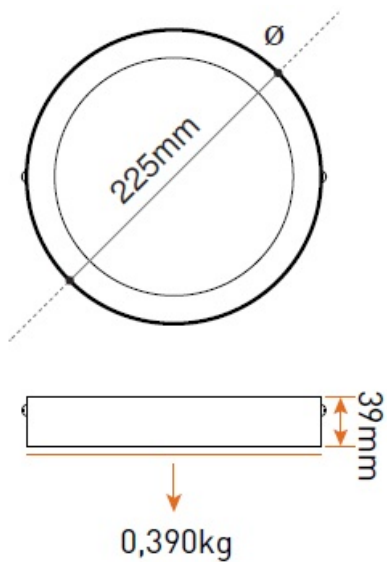

**PANASONIC SPOT LED APARENT DIAMETRU 300MM. 24W LUMINA NEUTRA 4000K**

Se utilizează la iluminatul spațiilor comerciale, birouri, săli de conferință, hoteluri, restaurante, etc.

Grad de protecție: IP 20

Durată medie de viață: 20000 ore

Culoare lumină: 4000K

Tip LED: SMD

Unghi iluminare: 120 grade

Flux 1850lm

Dimensiune

Pret: 119,02 LEI (TVA inclus)

Detalii online: <https://www.materialelectrice.ro/spot-led-aparent-diametru-300mm-24w-lumina-neutra-4000k>