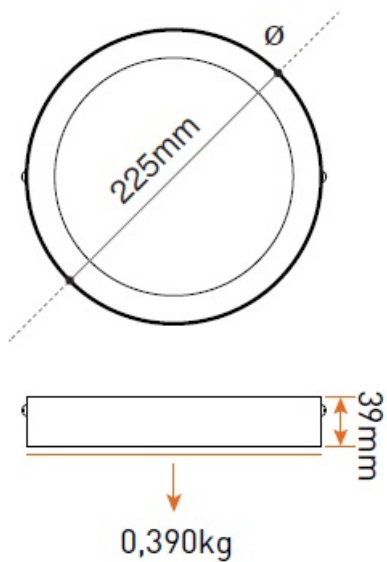

PANASONIC SPOT LED APARENT DIAMETRU 300MM. 24W LUMINA NEUTRA 4000K

Se utilizează la iluminatul spațiilor comerciale, birouri, săli de conferință, hoteluri, restaurante, etc.

Grad de protecție: IP 20

Durată medie de viață: 20000 ore

Culoare lumină: 4000K

Tip LED: SMD

Unghi iluminare: 120 grade

Flux 1850lm

Dimensiune

Pret: 119,02 LEI (TVA inclus)

Detalii online: <https://www.materialelectrice.ro/spot-led-aparent-diametru-300mm-24w-lumina-neutra-4000k>