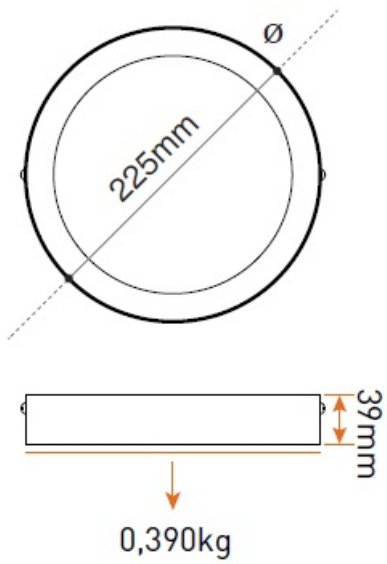

**PANASONIC SPOT LED APARENT DIAMETRU 300MM. 24W LUMINA RECE 6500K**

Se utilizează la iluminatul spațiilor comerciale, birouri, săli de conferință, hoteluri, restaurante, etc.

Grad de protecție: IP 20

Durată medie de viață: 20000 ore

Culoare lumină: 6500K

Tip LED: SMD

Unghi iluminare: 120 grade

Flux 1850lm

Dimensiune

Pret: 119,02 LEI (TVA inclus)

Detalii online: <https://www.materialelectrice.ro/spot-led-aparent-diametru-300mm-24w-lumina-rece-6500k>