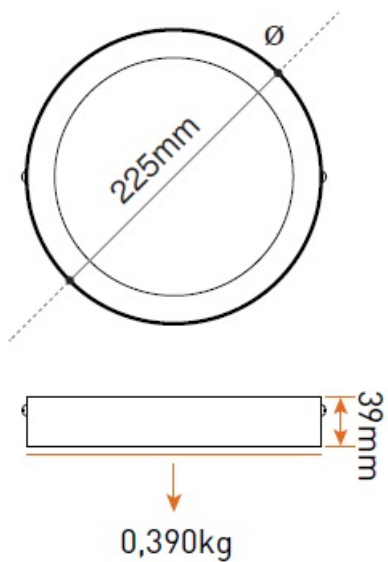

PANASONIC SPOT LED APARENT DIAMETRU 300MM. 24W LUMINA RECE 6500K

Se utilizează la iluminatul spațiilor comerciale, birouri, săli de conferință, hoteluri, restaurante, etc.

Grad de protecție: IP 20

Durată medie de viață: 20000 ore

Culoare lumină: 6500K

Tip LED: SMD

Unghi iluminare: 120 grade

Flux 1850lm

Dimensiune

Pret: 119,02 LEI (TVA inclus)

Detalii online: <https://www.materialelectrice.ro/spot-led-aparent-diametru-300mm-24w-lumina-rece-6500k>