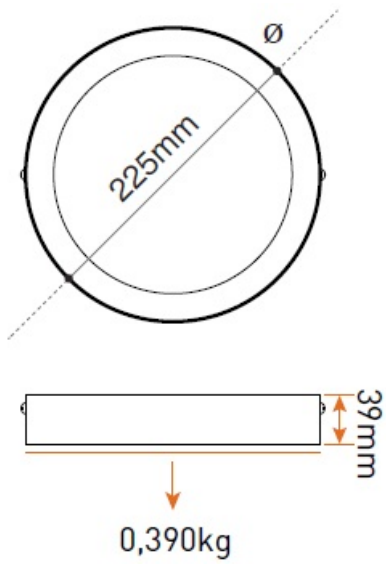

**PANASONIC SPOT LED APARENT DIAMETRU 225MM. 18W LUMINA RECE 6500K**

Se utilizează la iluminatul spațiilor comerciale, birouri, săli de conferință, hoteluri, restaurante, etc.

Grad de protecție: IP 20

Durată medie de viață: 20000 ore

Culoare lumină: 6500K

Tip LED: SMD

Unghi iluminare: 120 grade

Flux 1350lm

Dimensiune

Pret: 119,02 LEI (TVA inclus)

Detalii online: <https://www.materialelectrice.ro/spot-led-aparent-diametru-225mm-18w-lumina-rece-6500k>