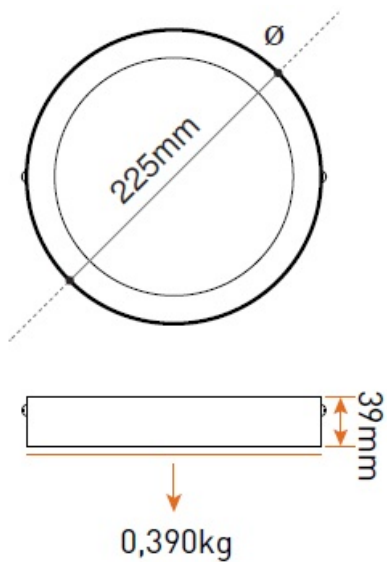

**PANASONIC SPOT LED APARENT DIAMETRU 225MM. 18W LUMINA RECE 6500K**

Se utilizează la iluminatul spațiilor comerciale, birouri, săli de conferință, hoteluri, restaurante, etc.

Grad de protecție: IP 20

Durată medie de viață: 20000 ore

Culoare lumină: 6500K

Tip LED: SMD

Unghi iluminare: 120 grade

Flux 1350lm

Dimensiune

Pret: 119,02 LEI (TVA inclus)

Detalii online: <https://www.materialelectrice.ro/spot-led-aparent-diametru-225mm-18w-lumina-rece-6500k>