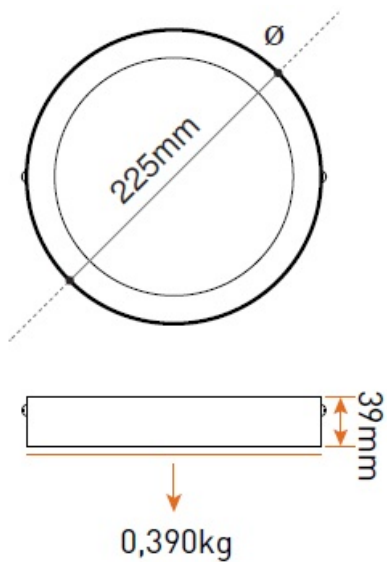

PANASONIC SPOT LED APARENT DIAMETRU 225MM. 18W LUMINA NEUTRA 4000K

Se utilizează la iluminatul spațiilor comerciale, birouri, săli de conferință, hoteluri, restaurante, etc.

Grad de protecție: IP 20

Durată medie de viață: 20000 ore

Culoare lumină: 4000K

Tip LED: SMD

Unghi iluminare: 120 grade

Flux 1350lm

Dimensiune

Pret: 119,02 LEI (TVA inclus)

Detalii online: <https://www.materialelectrice.ro/spot-led-aparent-diametru-225mm-18w-lumina-neutra-4000k>