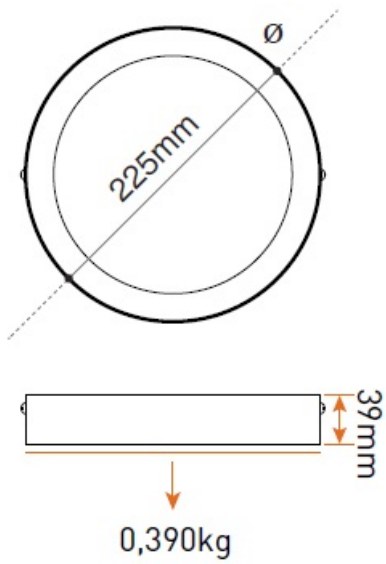

PANASONIC SPOT LED APARENT DIAMETRU 225MM. 18W LUMINA CALDA 3000K

Se utilizează la iluminatul spațiilor comerciale, birouri, săli de conferință, hoteluri, restaurante, etc.

Grad de protecție: IP 20

Durată medie de viață: 20000 ore

Culoare lumină: 3000K

Tip LED: SMD

Unghi iluminare: 120 grade

Flux 1350lm

Dimensiune

Pret: 119,02 LEI (TVA inclus)

Detalii online: <https://www.materialelectrice.ro/spot-led-aparent-diametru-225mm-18w-lumina-calda-3000k>