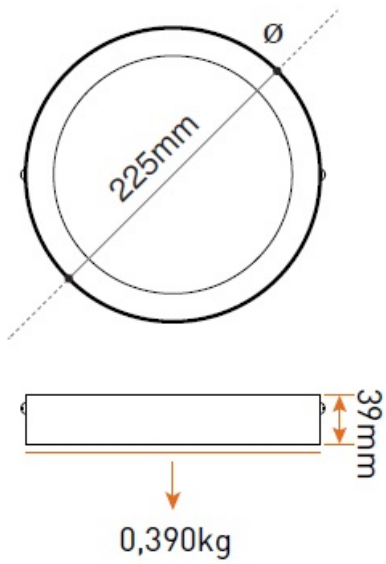

**PANASONIC SPOT LED APARENT DIAMETRU 225MM. 18W LUMINA CALDA 3000K**

Se utilizează la iluminatul spațiilor comerciale, birouri, săli de conferință, hoteluri, restaurante, etc.

Grad de protecție: IP 20

Durată medie de viață: 20000 ore

Culoare lumină: 3000K

Tip LED: SMD

Unghi iluminare: 120 grade

Flux 1350lm

Dimensiune

Pret: 119,02 LEI (TVA inclus)

Detalii online: <https://www.materialelectrice.ro/spot-led-aparent-diametru-225mm-18w-lumina-calda-3000k>