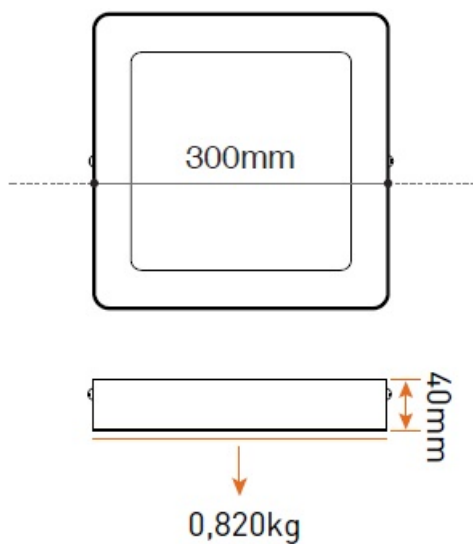

**PANASONIC SPOT LED PATRAT APARENT, 225X225X39MM, 24W LUMINA RECE  
6500K**

Spot cu montaj aparent pentru iluminare spatiilor interioare

Utilizând corpurile de iluminat cu led în locul celor cu becuri clasice se reduc costurile asociate cu pân? la 90%.

Grad de protectie: IP 20

Durat? medie de via??: 20000 ore

Culoare lumin?: 6500K

Tip LED: SMD

Unghi iluminare: 120 grade

Tensiune de alimentare 230V

Putere 24W

Flux luminos 1850lm

Dimensiuni

Pret: 188,71 LEI (TVA inclus)

Detalii online: <https://www.materialelectrice.ro/spot-led-patrat-aparent-225x225x39mm-24w-lumina-rece-6500k>