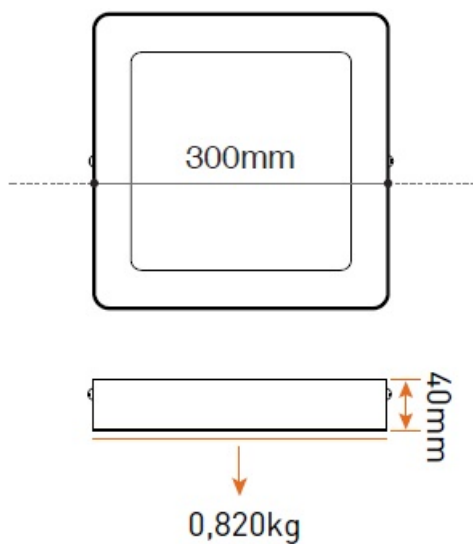

PANASONIC SPOT LED PATRAT APARENT, 225X225X39MM, 24W LUMINA RECE
6500K

Spot cu montaj aparent pentru iluminare spatiilor interioare

Utilizând corpurile de iluminat cu led în locul celor cu becuri clasice se reduc costurile asociate cu pân? la 90%.

Grad de protectie: IP 20

Durat? medie de via??: 20000 ore

Culoare lumin?: 6500K

Tip LED: SMD

Unghi iluminare: 120 grade

Tensiune de alimentare 230V

Putere 24W

Flux luminos 1850lm

Dimensiuni

Pret: 188,71 LEI (TVA inclus)

Detalii online: <https://www.materialelectrice.ro/spot-led-patrat-aparent-225x225x39mm-24w-lumina-rece-6500k>