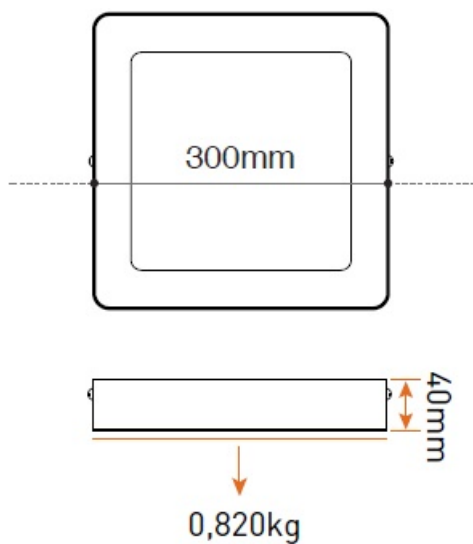

**PANASONIC SPOT LED PATRAT APARENT, 225X225X39MM, 24W LUMINA RECE
6500K**

Spot cu montaj aparent pentru iluminare spatiilor interioare

Utilizând corpurile de iluminat cu led în locul celor cu becuri clasice se reduc costurile asociate cu pân? la 90%.

Grad de protectie: IP 20

Durat? medie de via??: 20000 ore

Culoare lumin?: 6500K

Tip LED: SMD

Unghi iluminare: 120 grade

Tensiune de alimentare 230V

Putere 24W

Flux luminos 1850lm

Dimensiuni

Pret: 188,71 LEI (TVA inclus)

Detalii online: <https://www.materialelectrice.ro/spot-led-patrat-aparent-225x225x39mm-24w-lumina-rece-6500k>