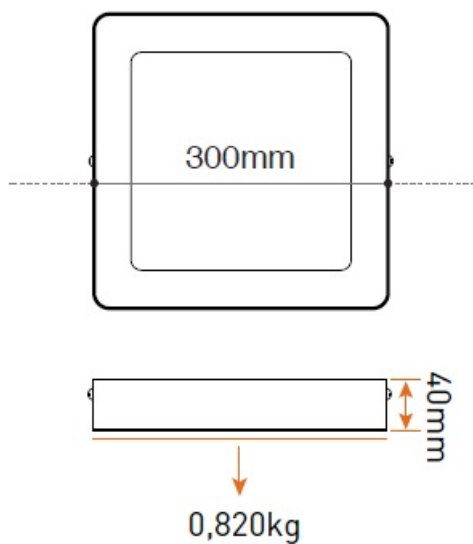

PANASONIC SPOT LED PATRAT APARENT, 300X300X40MM, 24W LUMINA CALDA
3000K

Spot cu montaj aparent pentru iluminare spatiilor interioare

Utilizând corpurile de iluminat cu led în locul celor cu becuri clasice se reduc costurile asociate cu pân? la 90%.

Grad de protectie: IP 20

Durat? medie de via??: 20000 ore

Culoare lumin?: 3000K

Tip LED: SMD

Unghi iluminare: 120 grade

Tensiune de alimentare 230V

Putere 24W

Flux luminos 1850lm

Dimensiuni

Pret: 188,71 LEI (TVA inclus)

Detalii online: <https://www.materialelectrice.ro/spot-led-patrat-aparent-225x225x39mm-24w-lumina-neutra-4000k-32867>