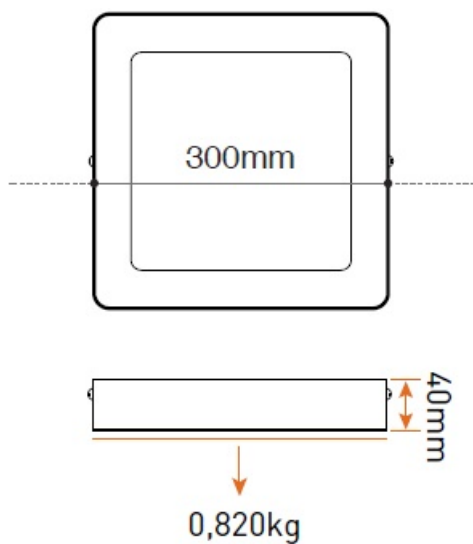

**PANASONIC SPOT LED PATRAT APARENT, 300X300X40MM, 24W LUMINA NEUTRA**  
**4000K**

Spot cu montaj aparent pentru iluminare spatiilor interioare

Utilizând corpurile de iluminat cu led în locul celor cu becuri clasice se reduc costurile asociate cu pân? la 90%.

Grad de protectie: IP 20

Durat? medie de via??: 20000 ore

Culoare lumin?: 4000K

Tip LED: SMD

Unghi iluminare: 120 grade

Tensiune de alimentare 230V

Putere 24W

Flux luminos 1850lm

Dimensiuni

Pret: 188,71 LEI (TVA inclus)

Detalii online: <https://www.materialelectrice.ro/spot-led-patrat-aparent-225x225x39mm-24w-lumina-neutra-4000k>