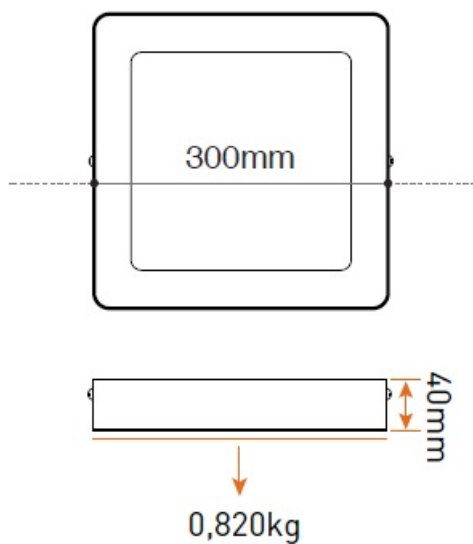

**PANASONIC SPOT LED PATRAT APARENT, 300X300X40MM, 24W LUMINA NEUTRA  
4000K**

Spot cu montaj aparent pentru iluminare spatiilor interioare

Utilizând corpurile de iluminat cu led în locul celor cu becuri clasice se reduc costurile asociate cu pân? la 90%.

Grad de protectie: IP 20

Durat? medie de via??: 20000 ore

Culoare lumin?: 4000K

Tip LED: SMD

Unghi iluminare: 120 grade

Tensiune de alimentare 230V

Putere 24W

Flux luminos 1850lm

Dimensiuni

Pret: 188,71 LEI (TVA inclus)

Detalii online: <https://www.materialelectrice.ro/spot-led-patrat-aparent-225x225x39mm-24w-lumina-neutra-4000k>