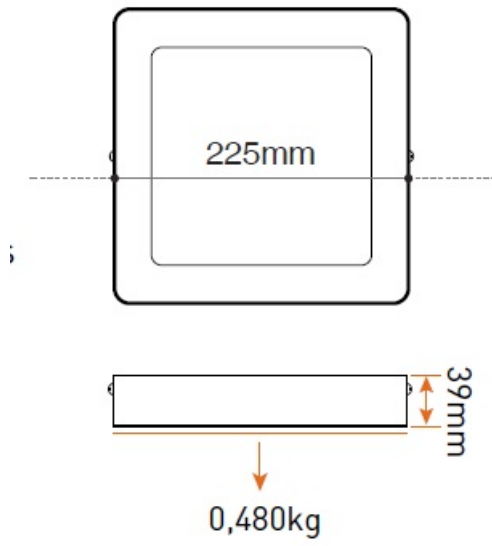

**PANASONIC SPOT LED PATRAT APARENT, 225X225X39MM, 18W LUMINA RECE**  
**6500K**

Spot cu montaj aparent pentru iluminare spatiilor interioare

Utilizând corpurile de iluminat cu led în locul celor cu becuri clasice se reduc costurile asociate cu pân? la 90%.

Grad de protectie: IP 20

Durat? medie de via??: 20000 ore

Culoare lumin?: 6500K

Flux luminos 1350lm

Tip LED: SMD

Unghi iluminare: 120 grade

Tesniune de alientare 230V

Dimensiuni

Pret: 119,02 LEI (TVA inclus)

Detalii online: <https://www.materialelectrice.ro/spot-led-patrat-aparent-225x225x39mm-18w-lumina-rece-6500k>