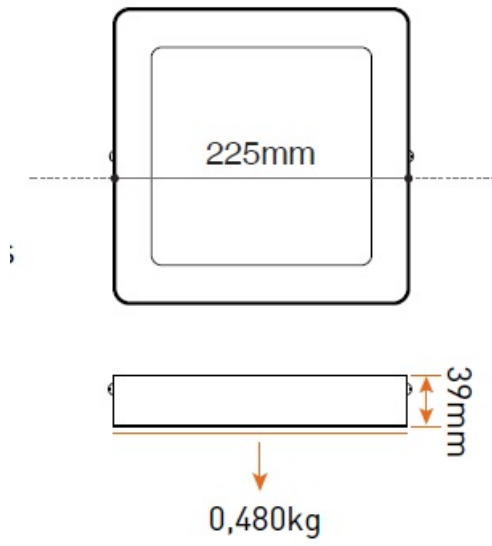

**PANASONIC SPOT LED PATRAT APARENT, 225X225X39MM, 18W LUMINA RECE
6500K**

Spot cu montaj aparent pentru iluminare spatiilor interioare

Utilizând corpurile de iluminat cu led în locul celor cu becuri clasice se reduc costurile asociate cu pân? la 90%.

Grad de protectie: IP 20

Durat? medie de via??: 20000 ore

Culoare lumin?: 6500K

Flux luminos 1350lm

Tip LED: SMD

Unghi iluminare: 120 grade

Tesniune de alientare 230V

Dimensiuni

Pret: 119,02 LEI (TVA inclus)

Detalii online: <https://www.materialelectrice.ro/spot-led-patrat-aparent-225x225x39mm-18w-lumina-rece-6500k>