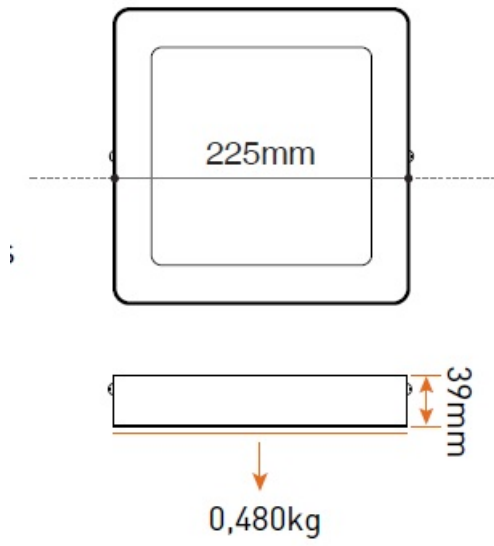

**PANASONIC SPOT LED PATRAT APARENT, 225X225X39MM, 18W LUMINA RECE
6500K**

Spot cu montaj aparent pentru iluminare spatiilor interioare

Utilizând corpurile de iluminat cu led în locul celor cu becuri clasice se reduc costurile asociate cu pân? la 90%.

Grad de protectie: IP 20

Durat? medie de via??: 20000 ore

Culoare lumin?: 6500K

Flux luminos 1350lm

Tip LED: SMD

Unghi iluminare: 120 grade

Tesniune de alientare 230V

Dimensiuni

Pret: 119,02 LEI (TVA inclus)

Detalii online: <https://www.materialelectrice.ro/spot-led-patrat-aparent-225x225x39mm-18w-lumina-rece-6500k>