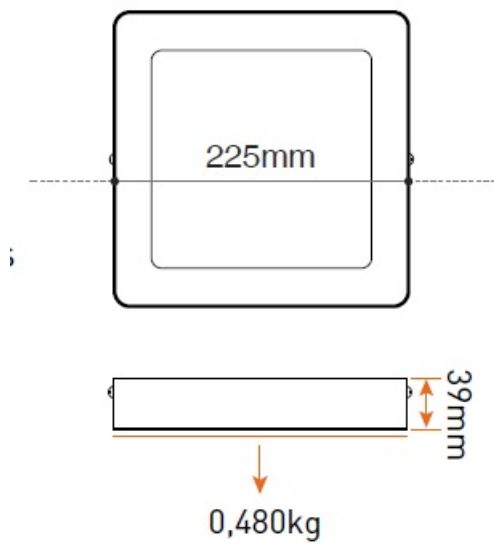

**PANASONIC SPOT LED PATRAT APARENT, 225X225X39MM, 18W LUMINA NEUTRA
4000K**

Spot cu montaj aparent pentru iluminare spatiilor interioare

Utilizând corpurile de iluminat cu led în locul celor cu becuri clasice se reduc costurile asociate cu pân? la 90%.

Grad de protectie: IP 20

Durat? medie de via??: 20000 ore

Culoare lumin?: 4000K

Tip LED: SMD

Flux luminos 1350lm

Unghi iluminare: 120 grade

Tesniune de alientare 230V

Dimensiuni

Pret: 119,02 LEI (TVA inclus)

Detalii online: <https://www.materialelectrice.ro/spot-led-patrat-aparent-225x225x39mm-18w-lumina-beutra-4000k>