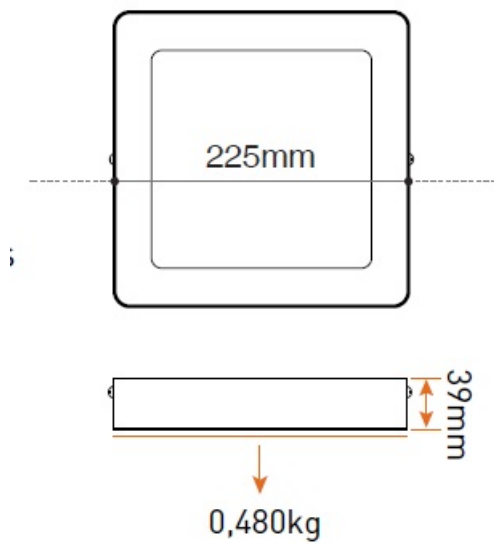

PANASONIC SPOT LED PATRAT APARENT, 225X225X39MM, 18W LUMINA NEUTRA 4000K

Spot cu montaj aparent pentru iluminare spatiilor interioare

Utilizând corpurile de iluminat cu led în locul celor cu becuri clasice se reduc costurile asociate cu pân? la 90%.

Grad de protectie: IP 20

Durat? medie de via??: 20000 ore

Culoare lumin?: 4000K

Tip LED: SMD

Flux luminos 1350lm

Unghi iluminare: 120 grade

Tesniune de alientare 230V

Dimensiuni

Pret: 119,02 LEI (TVA inclus)

Detalii online: <https://www.materialelectrice.ro/spot-led-patrat-aparent-225x225x39mm-18w-lumina-beutra-4000k>