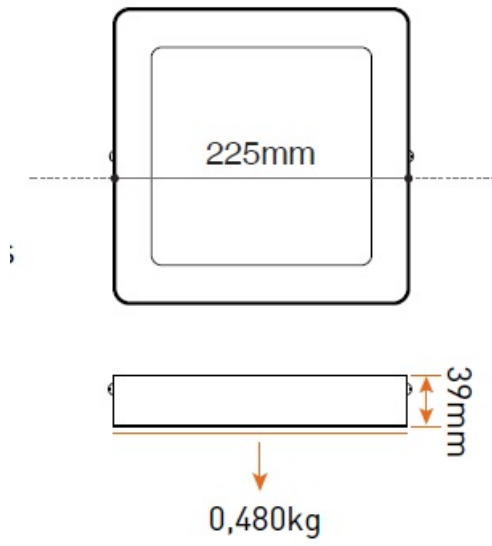

PANASONIC SPOT LED PATRAT APARENT, 225X225X39MM, 18W LUMINA CALDA
3000K

Spot cu montaj aparent pentru iluminare spatiilor interioare

Utilizând corpurile de iluminat cu led în locul celor cu becuri clasice se reduc costurile asociate cu pân? la 90%.

Grad de protectie: IP 20

Durat? medie de via??: 20000 ore

Culoare lumin?: 3000K

Tip LED: SMD

Flux luminos 1350lm

Unghi iluminare: 120 grade

Tesniune de alientare 230V

Dimensiuni

Pret: 119,02 LEI (TVA inclus)

Detalii online: <https://www.materialelectrice.ro/spot-led-patrat-aparent-225x225x39mm-18w-lumina-calda-3000k>