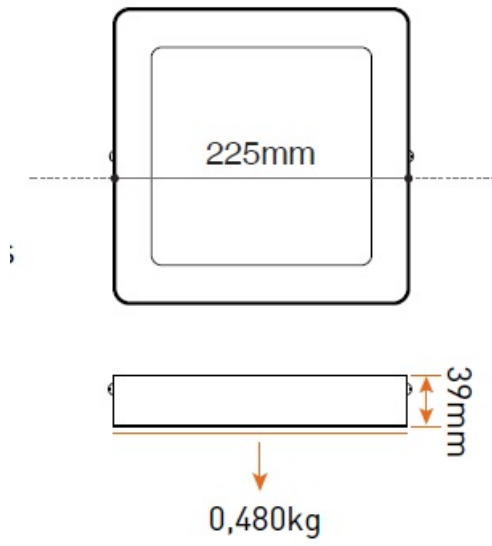

**PANASONIC SPOT LED PATRAT APARENT, 225X225X39MM, 18W LUMINA CALDA**  
**3000K**

Spot cu montaj aparent pentru iluminare spatiilor interioare

Utilizând corpurile de iluminat cu led în locul celor cu becuri clasice se reduc costurile asociate cu pân? la 90%.

Grad de protectie: IP 20

Durat? medie de via??: 20000 ore

Culoare lumin?: 3000K

Tip LED: SMD

Flux luminos 1350lm

Unghi iluminare: 120 grade

Tesniune de alientare 230V

Dimensiuni

Pret: 119,02 LEI (TVA inclus)

Detalii online: <https://www.materialelectrice.ro/spot-led-patrat-aparent-225x225x39mm-18w-lumina-calda-3000k>