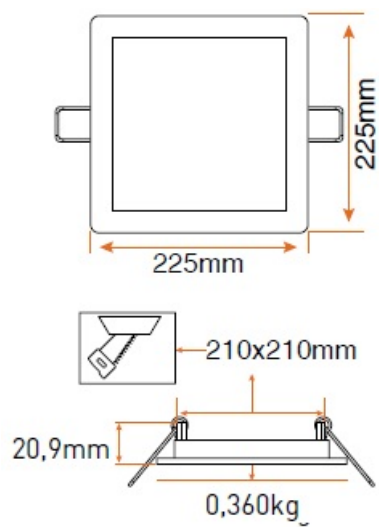

**PANASONIC SPOT INCASTRAT LED 18W LUMINA NEUTRA 4000K DECUPARE**  
**210X210MM 1350LM**

Spot incastrat cu LED

Ideal pentru montaj in tavane false.

Estrem de plat cu o lumina foarte eficienta.

Tensiune de alimentare 230V

Unghi de dispersie 120 grade

Grad de protectie IP20

Clasa energetica A+++

Putere 18W

Flux Luminos 1350lm

Temperatura de culoare 4000K

Dimensiuni:

Pret: 94,29 LEI (TVA inclus)

Detalii online: <https://www.materialelectrice.ro/spot-incestrat-led-18w-lumina-neutra-4000k-decupare-210x210mm-1350lm>