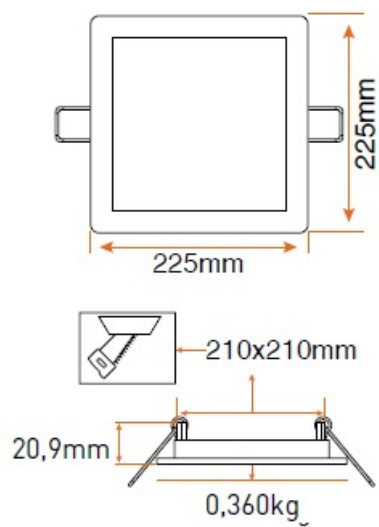

PANASONIC SPOT INCASTRAT LED 18W LUMINA NEUTRA 4000K DECUPARE
210X210MM 1350LM

Spot incastrat cu LED

Ideal pentru montaj in tavane false.

Estrem de plat cu o lumina foarte eficienta.

Tensiune de alimentare 230V

Unghi de dispersie 120 grade

Grad de protectie IP20

Clasa energetica A+++

Putere 18W

Flux Luminos 1350lm

Temperatura de culoare 4000K

Dimensiuni:

Pret: 94,29 LEI (TVA inclus)

Detalii online: <https://www.materialelectrice.ro/spot-incestrat-led-18w-lumina-neutra-4000k-decupare-210x210mm-1350lm>