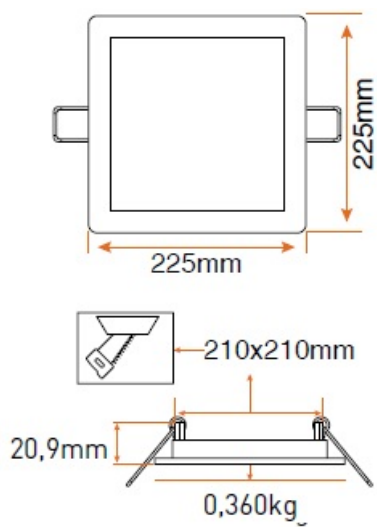

PANASONIC SPOT INCASTRAT LED 18W LUMINA RECE 6500K DECUPARE
210X210MM 1350LM

Spot incastat cu LED

Ideal pentru montaj in tavane false.

Estrem de plat cu o lumina foarte eficienta.

Tensiune de alimentare 230V

Unghi de dispersie 120 grade

Grad de protectie IP20

Clasa energetica A+++

Putere 18W

Flux Luminos 1350lm

Temperatura de culoare 6500K

Dimensiuni:

Pret: 94,29 LEI (TVA inclus)

Detalii online: <https://www.materialelectrice.ro/spot-incestrat-led-18w-lumina-rece-6500k-decupare-210x210mm-1350lm>