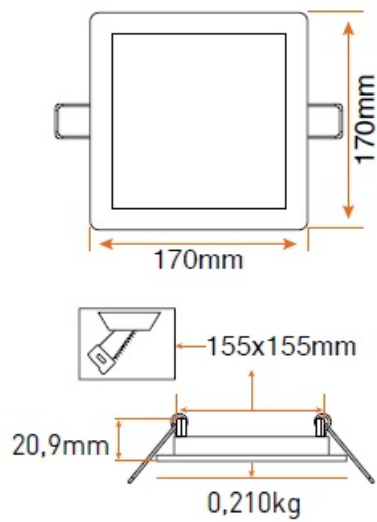

**PANASONIC SPOT INCASTRAT LED 12W LUMINA RECE 6500K DECUPARE**  
**155X155MM 850LM**

Spot incastrat cu LED

Ideal pentru montaj in tavane false.

Estrem de plat cu o lumina foarte eficienta.

Tensiune de alimentare 230V

Unghi de dispersie 120 grade

Grad de protectie IP20

Clasa energetica A+++

Putere 12W

Flux Luminos 850lm

Temperatura de culoare 6500K

Dimensiuni:

Pret: 76,44 LEI (TVA inclus)

Detalii online: <https://www.materialelectrice.ro/spot-incastrat-led-12w-lumina-rece-6500k-decupare-155x155mm-850lm>