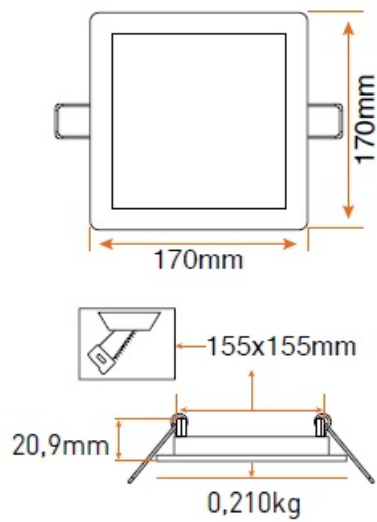

PANASONIC SPOT INCASTRAT LED 12W LUMINA RECE 6500K DECUPARE
155X155MM 850LM

Spot incastrat cu LED

Ideal pentru montaj in tavane false.

Estrem de plat cu o lumina foarte eficienta.

Tensiune de alimentare 230V

Unghi de dispersie 120 grade

Grad de protectie IP20

Clasa energetica A+++

Putere 12W

Flux Luminos 850lm

Temperatura de culoare 6500K

Dimensiuni:

Pret: 76,44 LEI (TVA inclus)

Detalii online: <https://www.materialelectrice.ro/spot-incastrat-led-12w-lumina-rece-6500k-decupare-155x155mm-850lm>