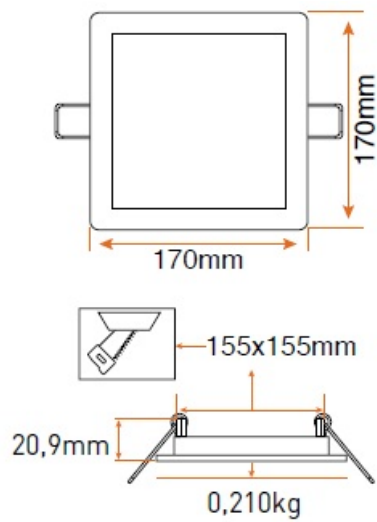

PANASONIC SPOT INCASTRAT LED 12W LUMINA RECE 6500K DECUPARE
155X155MM 850LM

Spot incastrat cu LED

Ideal pentru montaj in tavane false.

Estrem de plat cu o lumina foarte eficienta.

Tensiune de alimentare 230V

Unghi de dispersie 120 grade

Grad de protectie IP20

Clasa energetica A+++

Putere 12W

Flux Luminos 850lm

Temperatura de culoare 6500K

Dimensiuni:

Pret: 76,44 LEI (TVA inclus)

Detalii online: <https://www.materialelectrice.ro/spot-incestrat-led-12w-lumina-rece-6500k-decupare-155x155mm-850lm>