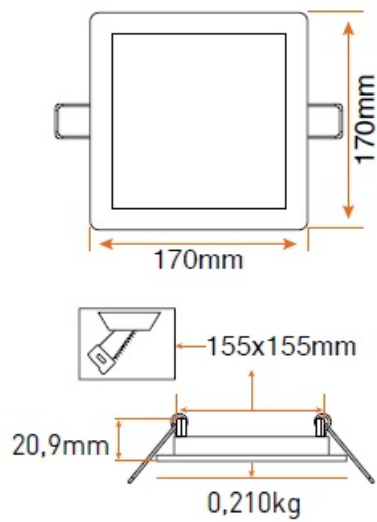

PANASONIC SPOT INCASTRAT LED 12W LUMINA NEUTRA 4000K DECUPARE
155X155MM 850LM

Spot incastrat cu LED

Ideal pentru montaj in tavane false.

Estrem de plat cu o lumina foarte eficienta.

Tensiune de alimentare 230V

Unghi de dispersie 120 grade

Grad de protectie IP20

Clasa energetica A+++

Putere 12W

Flux Luminos 850lm

Temperatura de culoare 4000K

Dimensiuni:

Pret: 76,44 LEI (TVA inclus)

Detalii online: <https://www.materialelectrice.ro/spot-incestrat-led-12w-lumina-calda-4000k-decupare-155x155mm-850lm>