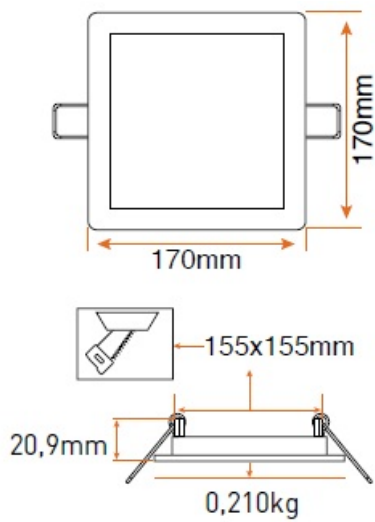

PANASONIC SPOT INCASTRAT LED 12W LUMINA NEUTRA 4000K DECUPARE
155X155MM 850LM

Spot incastrat cu LED

Ideal pentru montaj in tavane false.

Estrem de plat cu o lumina foarte eficienta.

Tensiune de alimentare 230V

Unghi de dispersie 120 grade

Grad de protectie IP20

Clasa energetica A+++

Putere 12W

Flux Luminos 850lm

Temperatura de culoare 4000K

Dimensiuni:

Pret: 76,44 LEI (TVA inclus)

Detalii online: <https://www.materialelectrice.ro/spot-incestrat-led-12w-lumina-calda-4000k-decupare-155x155mm-850lm>