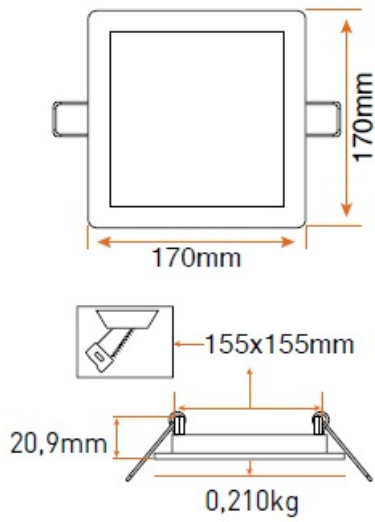

Unghi de dispersie 120 grade

Grad de protectie IP20

Clasa energetica A+++

Putere 12W

Flux Luminos 850lm

Temperatura de culoare 3000K

Dimensiuni:

Pret: 76,44 LEI (TVA inclus)

Detalii online: <https://www.materialelectrice.ro/spot-incestrat-led-12w-lumina-calda-3000k-decupare-155x155mm-850lm>