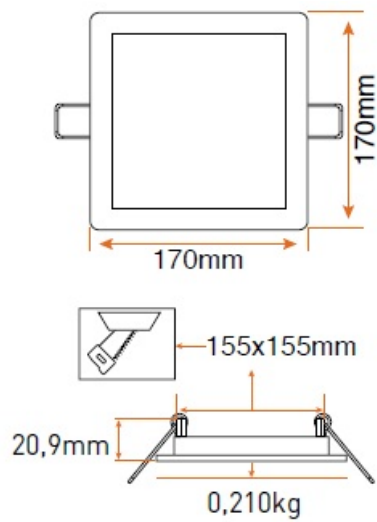

Unghi de dispersie 120 grade

Grad de protectie IP20

Clasa energetica A+++

Putere 12W

Flux Luminos 850lm

Temperatura de culoare 3000K

Dimensiuni:

Pret: 76,44 LEI (TVA inclus)

Detalii online: <https://www.materialelectrice.ro/spot-incestrat-led-12w-lumina-calda-3000k-decupare-155x155mm-850lm>