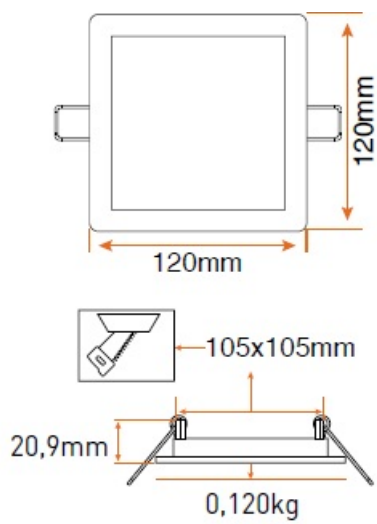

PANASONIC SPOT INCASTRAT LED 6W LUMINA RECE 6500K DECUPARE
105X105MM 360LM

Spot incastrat cu LED

Ideal pentru montaj in tavane false.

Estrem de plat cu o lumina foarte eficienta.

Tensiune de alimentare 230V

Unghi de dispersie 120 grade

Grad de protectie IP20

Clasa energetica A+++

Putere 6W

Flux Luminos 360lm

Temperatura de culoare 6500K

Dimensiuni:

Pret: 47,24 LEI (TVA inclus)

Detalii online: <https://www.materialelectrice.ro/spot-incestrat-led-6w-lumina-rece-6500k-decupare-105x105mm-360lm>