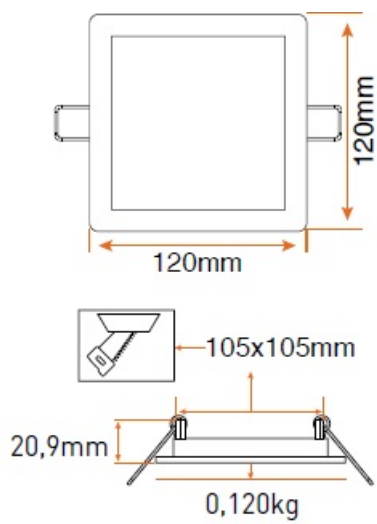

**PANASONIC SPOT INCASTRAT LED 6W LUMINA RECE 6500K DECUPARE**  
**105X105MM 360LM**

Spot incastrat cu LED

Ideal pentru montaj in tavane false.

Estrem de plat cu o lumina foarte eficienta.

Tensiune de alimentare 230V

Unghi de dispersie 120 grade

Grad de protectie IP20

Clasa energetica A+++

Putere 6W

Flux Luminos 360lm

Temperatura de culoare 6500K

Dimensiuni:

Pret: 47,24 LEI (TVA inclus)

Detalii online: <https://www.materialelectrice.ro/spot-incestrat-led-6w-lumina-rece-6500k-decupare-105x105mm-360lm>