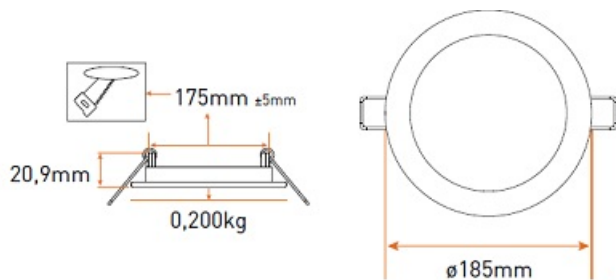

**PANASONIC SPOT LED INCASTRAT 15W LUMINA RECE 6500K 1080LM DIAMETRU
TAIERE 175MM**

Spot incastrat cu LED

Ideal pentru iluminarea incaperilor cu tavane false.

Consum electric extrem de mic, flux luminos superior.

Grad de protectie IP20

Tensiune de alimentare 230V

Unghi de dispersie 120 grade

Clasa energetica A+++

Dimensiuni

Putere 15W

Flux Luminos 1080lm

Diametru tieraere 175mm

Diametru spot exterior 185mm

Temperatura de culoare 6500K

Garantie de functionare 20 000 ore.

Difuzor din policarbonat.

Spotul este echipat cu sursa de alimentare (inclusa in cutie).

Recomandat pentru utilizare in scoli, coridoare, birouri, spatii depozitare etc.

Pret: 92,86 LEI (TVA inclus)

Detalii online: <https://www.materialelectrice.ro/spot-led-incestrat-15w-lumina-rece-6500k-1080lm-diametru-taiera-175mm>