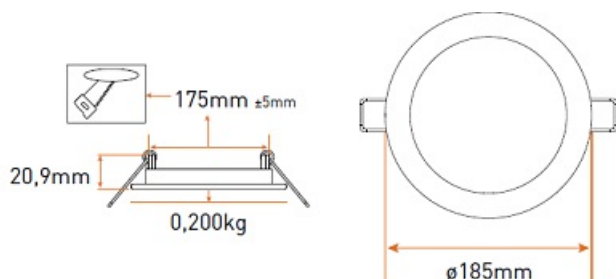

**PANASONIC SPOT LED INCASTRAT 15W LUMINA RECE 6500K 1080LM DIAMETRU  
TAIERE 175MM**

Spot incastrat cu LED

Ideal pentru iluminarea incaperilor cu tavane false.

Consum electric extrem de mic, flux luminos superior.

Grad de protectie IP20

Tensiune de alimentare 230V

Unghi de dispersie 120 grade

Clasa energetica A+++

Dimensiuni

Putere 15W

Flux Luminos 1080lm

Diametru taiere 175mm

Diametru spot exterior 185mm

Temperatura de culoare 6500K

Garantie de functionare 20 000 ore.

Difuzor din policarbonat.

Spotul este echipat cu sursa de alimentare (inclusa in cutie).

Recomandat pentru utilizare in scoli, coridoare, birouri, spatii depozitare etc.

Pret: 92,86 LEI (TVA inclus)

Detalii online: <https://www.materialelectrice.ro/spot-led-incestrat-15w-lumina-rece-6500k-1080lm-diametru-taiere-175mm>