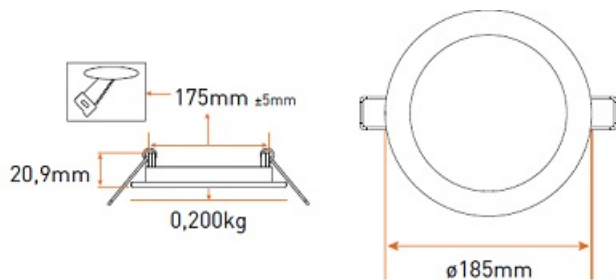

**PANASONIC SPOT LED INCASTRAT 15W LUMINA RECE 6500K 1080LM DIAMETRU
TAIERE 175MM**

Spot incastrat cu LED

Ideal pentru iluminarea incaperilor cu tavane false.

Consum electric extrem de mic, flux luminos superior.

Grad de protectie IP20

Tensiune de alimentare 230V

Unghi de dispersie 120 grade

Clasa energetica A+++

Dimensiuni

Putere 15W

Flux Luminos 1080lm

Diametru taiere 175mm

Diametru spot exterior 185mm

Temperatura de culoare 6500K

Garantie de functionare 20 000 ore.

Difuzor din policarbonat.

Spotul este echipat cu sursa de alimentare (inclusa in cutie).

Recomandat pentru utilizare in scoli, coridoare, birouri, spatii depozitare etc.

Pret: 92,86 LEI (TVA inclus)

Detalii online: <https://www.materialelectrice.ro/spot-led-incestrat-15w-lumina-rece-6500k-1080lm-diametru-taiere-175mm>