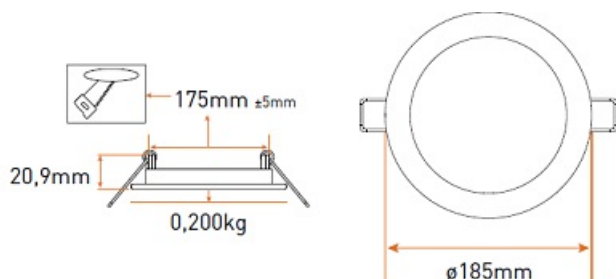

PANASONIC SPOT LED INCASTRAT 15W LUMINA NEUTRA 4000K 1080LM
DIAMETRU TAIERE 175MM

Spot incastrat cu LED

Ideal pentru iluminarea incaperilor cu tavane false.

Consum electric extrem de mic, flux luminos superior.

Grad de protectie IP20

Tensiune de alimentare 230V

Unghi de dispersie 120 grade

Clasa energetica A+++

Dimensiuni

Putere 15W

Flux Luminos 1080lm

Diametru taiere 175mm

Diametru spot exterior 185mm

Temperatura de culoare 4000K

Garantie de functionare 20 000 ore.

Difuzor din policarbonat.

Spotul este echipat cu sursa de alimentare (inclusa in cutie).

Recomandat pentru utilizare in scoli, coridoare, birouri, spatii depozitare etc.

Pret: 95,27 LEI (TVA inclus)

Detalii online: <https://www.materialelectrice.ro/spot-led-incestrat-15w-lumina-neutra-4000k-1080lm-diametru-taiere-175mm>