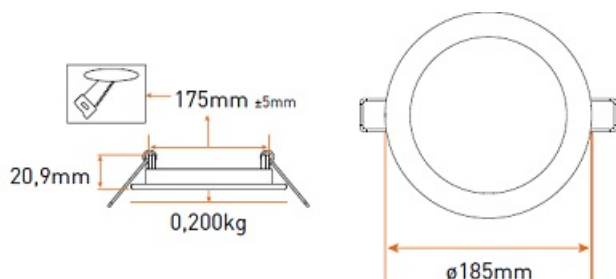

**PANASONIC SPOT LED INCASTRAT 15W LUMINA NEUTRA 4000K 1080LM**  
**DIAMETRU TAIERE 175MM**

Spot incastrat cu LED

Ideal pentru iluminarea incaperilor cu tavane false.

Consum electric extrem de mic, flux luminos superior.

Grad de protectie IP20

Tensiune de alimentare 230V

Unghi de dispersie 120 grade

Clasa energetica A+++

Dimensiuni

Putere 15W

Flux Luminos 1080lm

Diametru tieraere 175mm

Diametru spot exterior 185mm

Temperatura de culoare 4000K

Garantie de functionare 20 000 ore.

Difuzor din policarbonat.

Spotul este echipat cu sursa de alimentare (inclusa in cutie).

Recomandat pentru utilizare in scoli, coridoare, birouri, spatii depozitare etc.

Pret: 92,86 LEI (TVA inclus)

Detalii online: <https://www.materialelectrice.ro/spot-led-incestrat-15w-lumina-neutra-4000k-1080lm-diametru-taiere-175mm>