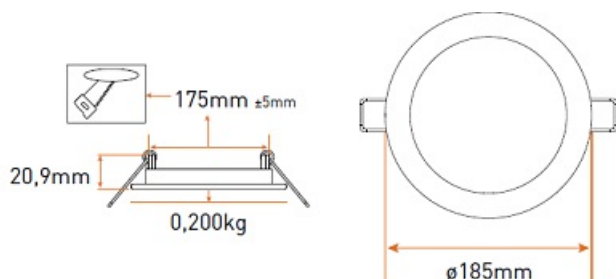

**PANASONIC SPOT LED INCASTRAT 15W LUMINA NEUTRA 4000K 1080LM**  
**DIAMETRU TAIERE 175MM**

Spot incastat cu LED

Ideal pentru iluminarea incaperilor cu tavane false.

Consum electric extrem de mic, flux luminos superior.

Grad de protectie IP20

Tensiune de alimentare 230V

Unghi de dispersie 120 grade

Clasa energetica A+++

Dimensiuni

Putere 15W

Flux Luminos 1080lm

Diametru tieraere 175mm

Diametru spot exterior 185mm

Temperatura de culoare 4000K

Garantie de functionare 20 000 ore.

Difuzor din policarbonat.

Spotul este echipat cu sursa de alimentare (inclusa in cutie).

Recomandat pentru utilizare in scoli, coridoare, birouri, spatii depozitare etc.

Pret: 92,86 LEI (TVA inclus)

Detalii online: <https://www.materialelectrice.ro/spot-led-incestrat-15w-lumina-neutra-4000k-1080lm-diametru-taiere-175mm>