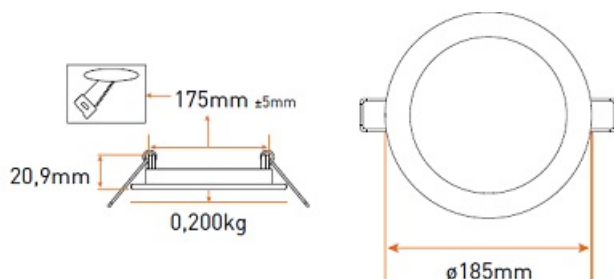

**PANASONIC SPOT LED INCASTRAT 15W LUMINA NEUTRA 4000K 1080LM**  
**DIAMETRU TAIERE 175MM**

Spot incastrat cu LED

Ideal pentru iluminarea incaperilor cu tavane false.

Consum electric extrem de mic, flux luminos superior.

Grad de protectie IP20

Tensiune de alimentare 230V

Unghi de dispersie 120 grade

Clasa energetica A+++

Dimensiuni

Putere 15W

Flux Luminos 1080lm

Diametru taiere 175mm

Diametru spot exterior 185mm

Temperatura de culoare 4000K

Garantie de functionare 20 000 ore.

Difuzor din policarbonat.

Spotul este echipat cu sursa de alimentare (inclusa in cutie).

Recomandat pentru utilizare in scoli, coridoare, birouri, spatii depozitare etc.

Pret: 92,86 LEI (TVA inclus)

Detalii online: <https://www.materialelectrice.ro/spot-led-incestrat-15w-lumina-neutra-4000k-1080lm-diametru-taiere-175mm>