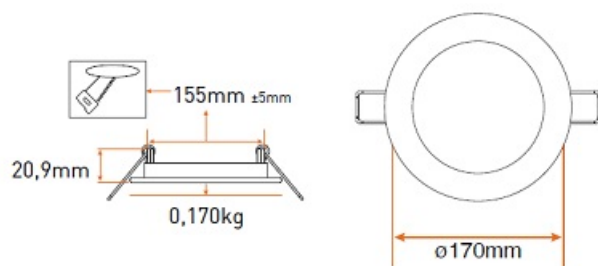

PANASONIC SPOT LED INCASTRAT 12W LUMINA NEUTRA 4000K 850LM
DIAMETRU TAIERE 155MM

Spot incastrat cu LED

Ideal pentru iluminarea incaperilor cu tavane false.

Consum electric extrem de mic, flux luminos superior.

Grad de protectie IP20

Tensiune de alimentare 230V

Unghi de dispersie 120 grade

Clasa energetica A+++

Dimensiuni

Putere 12W

Flux Luminos 850lm

Diametru tieraere 155mm

Diametru spot exterior 8500mm

Temperatura de culoare 4000K

Garantie de functionare 20 000 ore.

Difuzor din policarbonat.

Spotul este echipat cu sursa de alimentare (inclusa in cutie).

Recomandat pentru utilizare in scoli, coridoare, birouri, spatii depozitare etc.

Pret: 74,23 LEI (TVA inclus)

Detalii online: <https://www.materialelectrice.ro/spot-led-incestrat-12w-lumina-neutra-4000k-850lm-diametru-taiere-155mm>