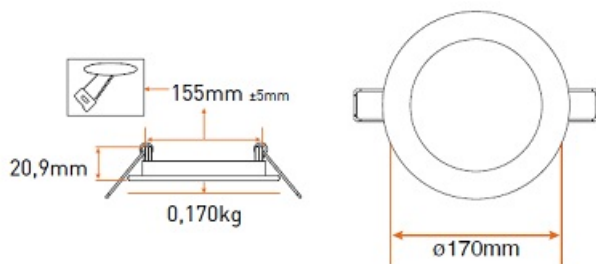

PANASONIC SPOT LED INCASTRAT 12W LUMINA NEUTRA 4000K 850LM
DIAMETRU TAIERE 155MM

Spot incastrat cu LED

Ideal pentru iluminarea incaperilor cu tavane false.

Consum electric extrem de mic, flux luminos superior.

Grad de protectie IP20

Tensiune de alimentare 230V

Unghi de dispersie 120 grade

Clasa energetica A+++

Dimensiuni

Putere 12W

Flux Luminos 850lm

Diametru tieraere 155mm

Diametru spot exterior 8500mm

Temperatura de culoare 4000K

Garantie de functionare 20 000 ore.

Difuzor din policarbonat.

Spotul este echipat cu sursa de alimentare (inclusa in cutie).

Recomandat pentru utilizare in scoli, coridoare, birouri, spatii depozitare etc.

Pret: 74,23 LEI (TVA inclus)

Detalii online: <https://www.materialelectrice.ro/spot-led-incestrat-12w-lumina-neutra-4000k-850lm-diametru-taiere-155mm>