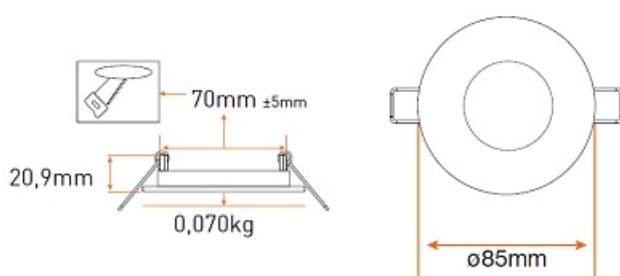

**PANASONIC SPOT LED INCASTRAT 3W LUMINA RECE 6500K 160LM DIAMETRU
TAIERE 70MM**

Spot incastat cu LED

Ideal pentru iluminarea incaperilor cu tavane false.

Consum electric extrem de mic, flux luminos superior.

Grad de protectie IP20

Tensiune de alimentare 230V

Unghi de dispersie 120 grade

Clasa energetica A+++

Dimensiuni

Putere 3W

Flux Luminos 160lm

Diametru tieraere 70mm

Diametru spot exterior 85mm

Temperatura de culoare 6500K

Garantie de functionare 20 000 ore.

Difuzor din policarbonat.

Spotul este echipat cu sursa de alimentare (inclusa in cutie).

Recomandat pentru utilizare in scoli, coridoare, birouri, spatii depozitare etc.

Pret: 47,36 LEI (TVA inclus)

Detalii online: <https://www.materialelectrice.ro/spot-led-incestrat-3w-lumina-rece-6500k-160lm-diametru-taiera-70mm>