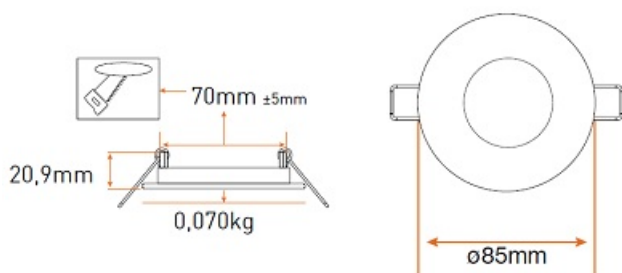

**PANASONIC SPOT LED INCASTRAT 3W LUMINA RECE 6500K 160LM DIAMETRU  
TAIERE 70MM**

Spot incastat cu LED

Ideal pentru iluminarea incaperilor cu tavane false.

Consum electric extrem de mic, flux luminos superior.

Grad de protectie IP20

Tensiune de alimentare 230V

Unghi de dispersie 120 grade

Clasa energetica A+++

Dimensiuni

Putere 3W

Flux Luminos 160lm

Diametru tieraere 70mm

Diametru spot exterior 85mm

Temperatura de culoare 6500K

Garantie de functionare 20 000 ore.

Difuzor din policarbonat.

Spotul este echipat cu sursa de alimentare (inclusa in cutie).

Recomandat pentru utilizare in scoli, coridoare, birouri, spatii depozitare etc.

Pret: 47,36 LEI (TVA inclus)

Detalii online: <https://www.materialelectrice.ro/spot-led-incestrat-3w-lumina-rece-6500k-160lm-diametru-taiera-70mm>