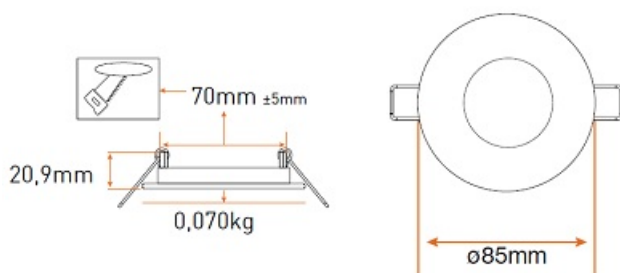

**PANASONIC SPOT LED INCASTRAT 3W LUMINA RECE 6500K 160LM DIAMETRU
TAIERE 70MM**

Spot incastat cu LED

Ideal pentru iluminarea incaperilor cu tavane false.

Consum electric extrem de mic, flux luminos superior.

Grad de protectie IP20

Tensiune de alimentare 230V

Unghi de dispersie 120 grade

Clasa energetica A+++

Dimensiuni

Putere 3W

Flux Luminos 160lm

Diametru tieraere 70mm

Diametru spot exterior 85mm

Temperatura de culoare 6500K

Garantie de functionare 20 000 ore.

Difuzor din policarbonat.

Spotul este echipat cu sursa de alimentare (inclusa in cutie).

Recomandat pentru utilizare in scoli, coridoare, birouri, spatii depozitare etc.

Pret: 47,36 LEI (TVA inclus)

Detalii online: <https://www.materialelectrice.ro/spot-led-incestrat-3w-lumina-rece-6500k-160lm-diametru-taiera-70mm>