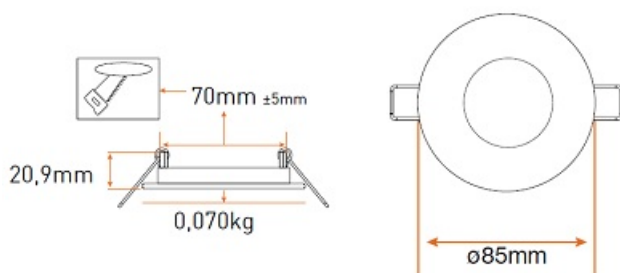

**PANASONIC SPOT LED INCASTRAT 3W LUMINA NEUTRA 4000K 160LM DIAMETRU  
TAIERE 70MM**

Spot incastrat cu LED

Ideal pentru iluminarea incaperilor cu tavane false.

Consum electric extrem de mic, flux luminos superior.

Grad de protectie IP20

Tensiune de alimentare 230V

Unghi de dispersie 120 grade

Clasa energetica A+++

Dimensiuni

Putere 3W

Flux Luminos 160lm

Diametru tieraere 70mm

Diametru spot exterior 85mm

Temperatura de culoare 4000K

Garantie de functionare 20 000 ore.

Difuzor din policarbonat.

Spotul este echipat cu sursa de alimentare (inclusa in cutie).

Recomandat pentru utilizare in scoli, coridoare, birouri, spatii depozitare etc.