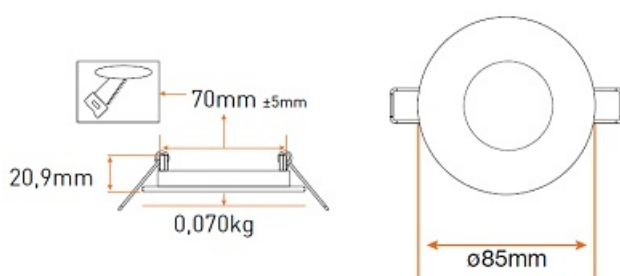

**PANASONIC SPOT LED INCASTRAT 3W LUMINA NEUTRA 4000K 160LM DIAMETRU
TAIERE 70MM**

Spot incastrat cu LED

Ideal pentru iluminarea incaperilor cu tavane false.

Consum electric extrem de mic, flux luminos superior.

Grad de protectie IP20

Tensiune de alimentare 230V

Unghi de dispersie 120 grade

Clasa energetica A+++

Dimensiuni

Putere 3W

Flux Luminos 160lm

Diametru tieraere 70mm

Diametru spot exterior 85mm

Temperatura de culoare 4000K

Garantie de functionare 20 000 ore.

Difuzor din policarbonat.

Spotul este echipat cu sursa de alimentare (inclusa in cutie).

Recomandat pentru utilizare in scoli, coridoare, birouri, spatii depozitare etc.