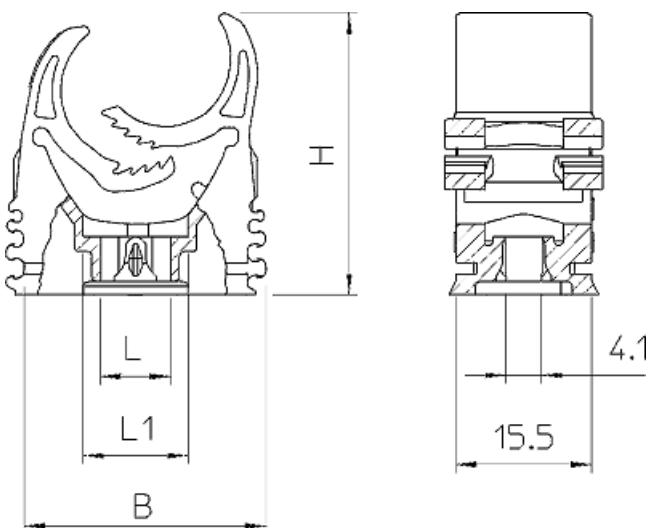

**OBO BETTERMANN CLEM? MULTI-QUICK PENTRU FIXARE TUB RIGID DE 18.5-22.5MM LGR**

Clips fixare pentru tub rigid

Dimensiuni

## Dimensiuni importante Clema Multi-Quick

| D           | B    | H  | L  | L1 |
|-------------|------|----|----|----|
| mm          | mm   | mm | mm | mm |
| 15 - 19     | 27,5 | 32 | 8  | 12 |
| 18,5 - 22,5 | 33   | 37 | 9  | 13 |
| 25 - 28,5   | 43   | 46 | 12 | 16 |
| 31 - 37     | 55   | 58 | 14 | 18 |

Pret: 1,12 LEI (TVA inclus)

Detalii online: <https://www.materialelectrice.ro/clemn-multi-quick-pentru-fixare-tub-rigid-de-18-5-22-5mm-lgr>