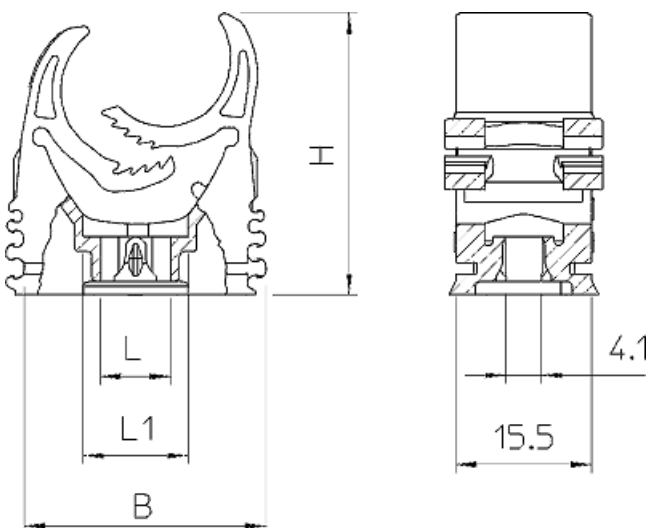

**OBO BETTERMANN CLEM? MULTI-QUICK PENTRU FIXARE TUB RIGID DE 18.5-22.5MM LGR**

Clips fixare pentru tub rigid

Dimensiuni

## Dimensiuni importante Clema Multi-Quick

D	B	H	L	L1
mm	mm	mm	mm	mm
15 - 19	27,5	32	8	12
18,5 - 22,5	33	37	9	13
25 - 28,5	43	46	12	16
31 - 37	55	58	14	18

Pret: 1,12 LEI (TVA inclus)

Detalii online: <https://www.materialelectrice.ro/clemn-multi-quick-pentru-fixare-tub-rigid-de-18-5-22-5mm-lgr>