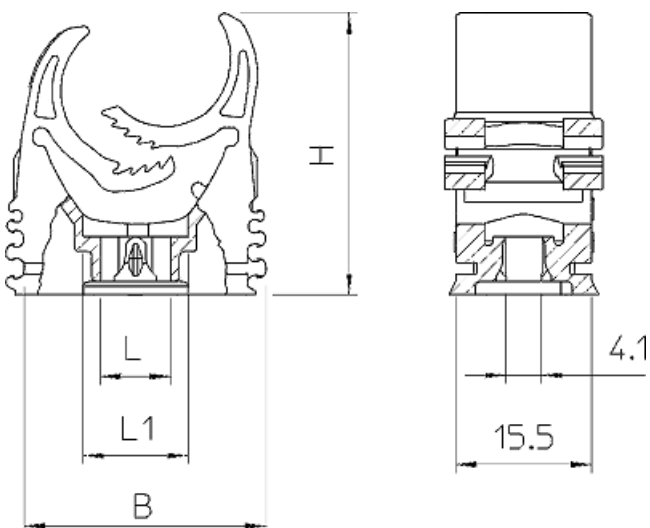

OBO BETTERMANN CLEM? MULTI-QUICK PENTRU FIXARE TUB RIGID DE 18.5-22.5MM LGR

Clips fixare pentru tub rigid

Dimensiuni

Dimensiuni importante Clema Multi-Quick

D	B	H	L	L1
mm	mm	mm	mm	mm
15 - 19	27,5	32	8	12
18,5 - 22,5	33	37	9	13
25 - 28,5	43	46	12	16
31 - 37	55	58	14	18

Pret: 1,12 LEI (TVA inclus)

Detalii online: <https://www.materialelectrice.ro/clemn-multi-quick-pentru-fixare-tub-rigid-de-18-5-22-5mm-lgr>