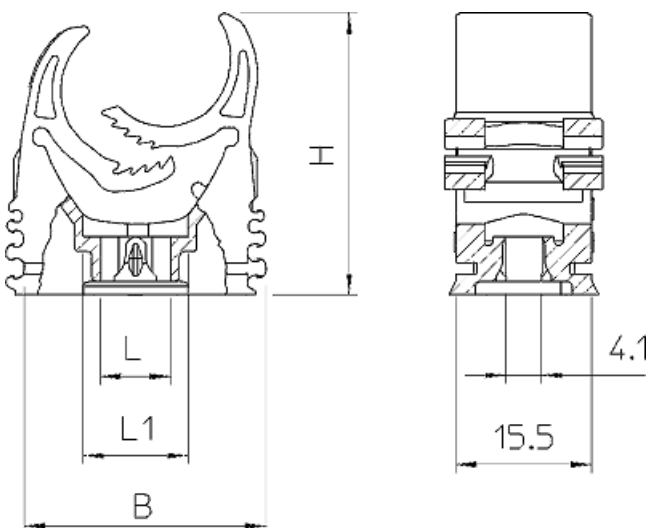

OBO BETTERMANN CLEM? MULTI-QUICK PENTRU FIXARE TUB RIGID DE 15-19MM LGR

Clips fixare pentru tub rigid

Dimensiuni

Dimensiuni importante Clema Multi-Quick

D	B	H	L	L1
mm	mm	mm	mm	mm
15 - 19	27,5	32	8	12
18,5 - 22,5	33	37	9	13
25 - 28,5	43	46	12	16
31 - 37	55	58	14	18

Pret: 0,84 LEI (TVA inclus)

Detalii online: <https://www.materialelectrice.ro/clemn-multi-quick-pentru-fixare-tub-rigid-de-15-19mm>