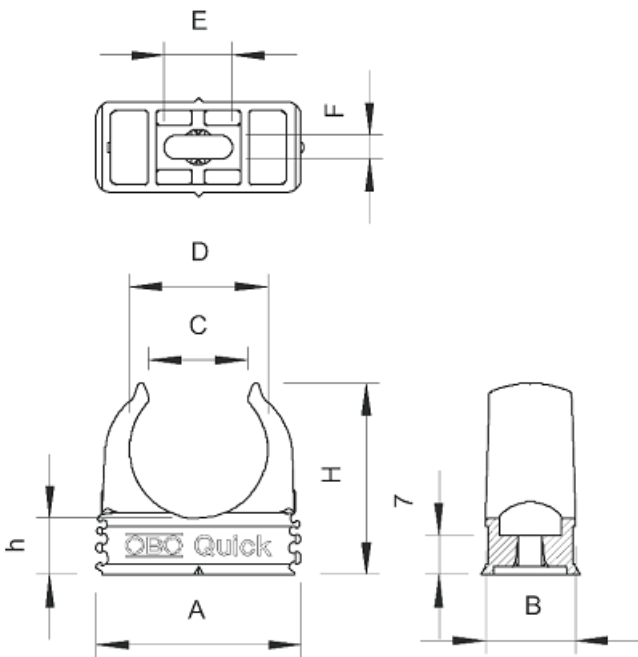

OBO BETTERMANN CLEM? QUICK PENTRU FIXARE TUB RIGID DE 25MM

Clips fixare pentru tub rigid

Dimensiuni disponibile

Dimensiuni importante Brida Quick

G	a	B	C	D	E	F	H	H	F (20 °C)
	mm	mm	mm	mm	mm	mm	mm	mm	N
M16	25,3	16	11,5	15,5	7	4,2	25	10	75
M20	30,3	16	14	19,4	9	4,2	29,5	10	90
M25	36,3	16	17,5	24,3	12	4,2	34	10	100
M32	46,3	16	22,4	31,4	12	4,2	42	11	120
M40	57,3	16	26	39,2	11	4,6	51	12	140
M50	70,3	18	32	49	12	6	63	14	165
M63	87,3	20	43	61,5	12	6	74,5	15	230

Pret: 0,66 LEI (TVA inclus)

Detalii online: <https://www.materialelectrice.ro/cleemn-quick-pentru-fixare-tub-rigid-de-25mm>