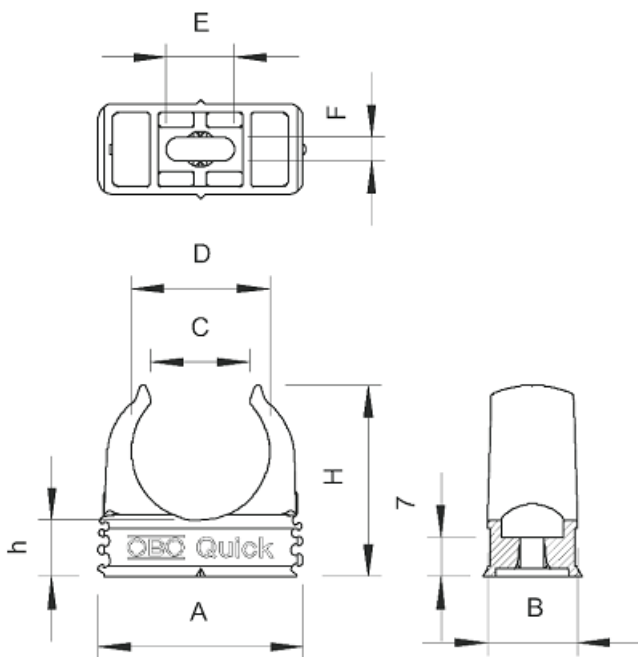

## OBO BETTERMANN CLEM? QUICK PENTRU FIXARE TUB RIGID DE 25MM

Clips fixare pentru tub rigid

Dimensiuni disponibile

**Dimensiuni importante Brida Quick**

G	a	B	C	D	E	F	H	H	F (20 °C)
	mm	mm	mm	mm	mm	mm	mm	mm	N
M16	25,3	16	11,5	15,5	7	4,2	25	10	75
M20	30,3	16	14	19,4	9	4,2	29,5	10	90
M25	36,3	16	17,5	24,3	12	4,2	34	10	100
M32	46,3	16	22,4	31,4	12	4,2	42	11	120
M40	57,3	16	26	39,2	11	4,6	51	12	140
M50	70,3	18	32	49	12	6	63	14	165
M63	87,3	20	43	61,5	12	6	74,5	15	230

Pret: 0,66 LEI (TVA inclus)

Detalii online: <https://www.materialelectrice.ro/cleemn-quick-pentru-fixare-tub-rigid-de-25mm>