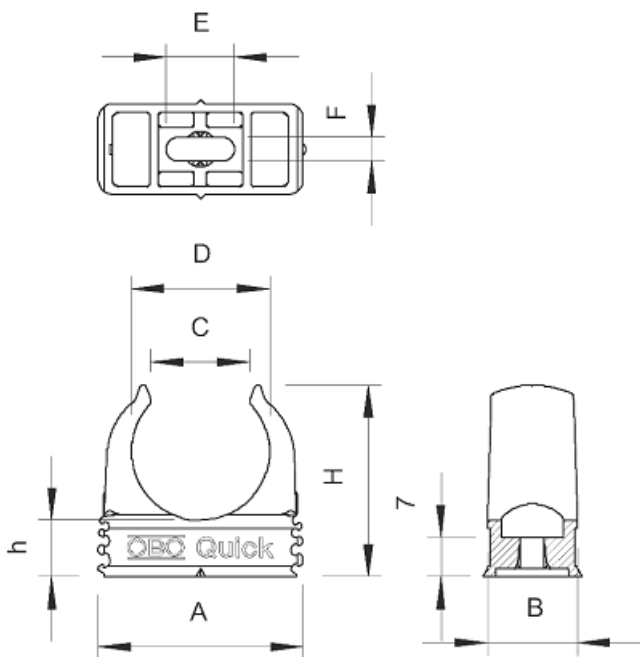

OBO BETTERMANN CLEM? QUICK PENTRU FIXARE TUB RIGID DE 20MM

Clips fixare pentru tub rigid

Dimensiuni disponibile

Dimensiuni importante Brida Quick

G	a	B	C	D	E	F	H	H	F (20 °C)
	mm	mm	mm	mm	mm	mm	mm	mm	N
M16	25,3	16	11,5	15,5	7	4,2	25	10	75
M20	30,3	16	14	19,4	9	4,2	29,5	10	90
M25	36,3	16	17,5	24,3	12	4,2	34	10	100
M32	46,3	16	22,4	31,4	12	4,2	42	11	120
M40	57,3	16	26	39,2	11	4,6	51	12	140
M50	70,3	18	32	49	12	6	63	14	165
M63	87,3	20	43	61,5	12	6	74,5	15	230

Pret: 0,42 LEI (TVA inclus)

Detalii online: <https://www.materialelectrice.ro/cleemn-quick-pentru-fixare-tub-rigid-de-20mm>