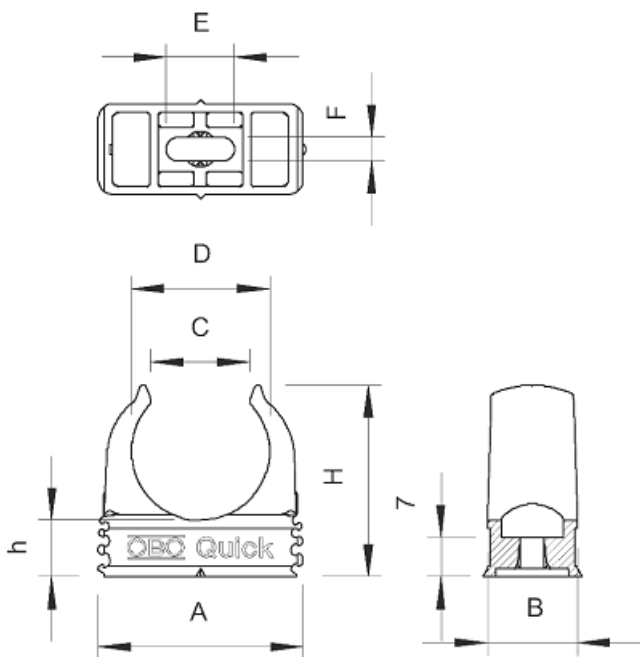

## OBO BETTERMANN CLEM? QUICK PENTRU FIXARE TUB RIGID DE 16MM

Clips fixare pentru tub rigid

Dimensiuni disponibile

**Dimensiuni importante Brida Quick**

G	a	B	C	D	E	F	H	H	F (20 °C)
	mm	mm	mm	mm	mm	mm	mm	mm	N
M16	25,3	16	11,5	15,5	7	4,2	25	10	75
M20	30,3	16	14	19,4	9	4,2	29,5	10	90
M25	36,3	16	17,5	24,3	12	4,2	34	10	100
M32	46,3	16	22,4	31,4	12	4,2	42	11	120
M40	57,3	16	26	39,2	11	4,6	51	12	140
M50	70,3	18	32	49	12	6	63	14	165
M63	87,3	20	43	61,5	12	6	74,5	15	230

Pret: 0,36 LEI (TVA inclus)

Detalii online: <https://www.materialelectrice.ro/clemp-quick-pentru-fixare-tub-rigid-de-16mm>