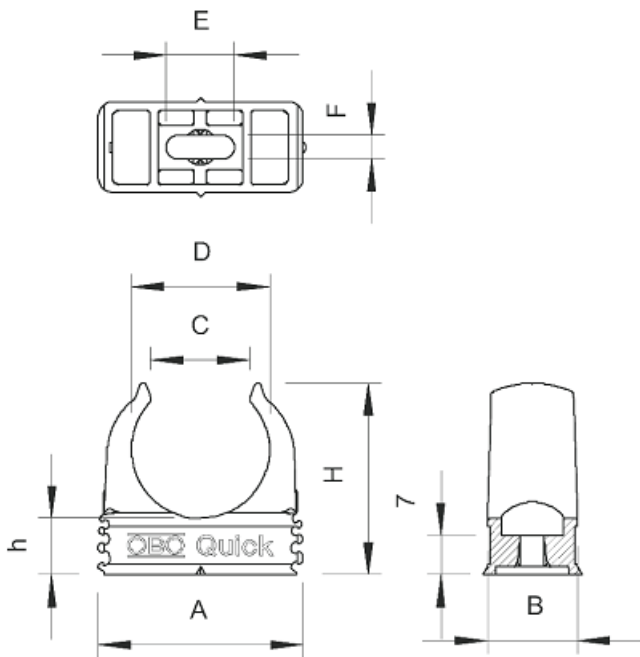

## OBO BETTERMANN CLEM? QUICK PENTRU FIXARE TUB RIGID DE 16MM

Clips fixare pentru tub rigid

Dimensiuni disponibile

**Dimensiuni importante Brida Quick**

G	a	B	C	D	E	F	H	H	F (20 °C)
	mm	mm	mm	mm	mm	mm	mm	mm	N
M16	25,3	16	11,5	15,5	7	4,2	25	10	75
M20	30,3	16	14	19,4	9	4,2	29,5	10	90
M25	36,3	16	17,5	24,3	12	4,2	34	10	100
M32	46,3	16	22,4	31,4	12	4,2	42	11	120
M40	57,3	16	26	39,2	11	4,6	51	12	140
M50	70,3	18	32	49	12	6	63	14	165
M63	87,3	20	43	61,5	12	6	74,5	15	230

Pret: 0,36 LEI (TVA inclus)

Detalii online: <https://www.materialelectrice.ro/cleemn-quick-pentru-fixare-tub-rigid-de-16mm>