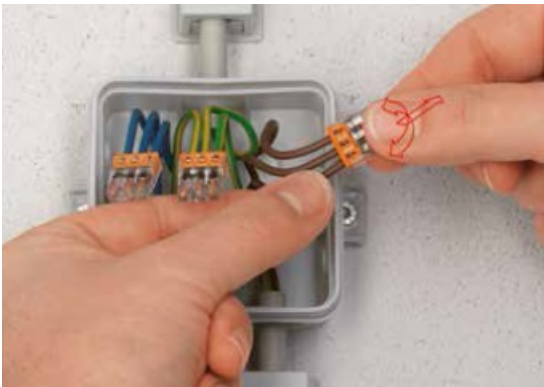

WAGO CLEMA RAPIDA PENTRU CONDUCTORI RIGIZI 4X0.5-2.5

Clema rapida pentru conexiuni conductori electrici rigizi in doza de legatura.

Acest tip de conector este extrem de rapid de folosit si poate inlocui cu usurinta conectarea clasica prin cositorire.

Cateva din avantajele:

Posibilitatea decluparii in caz de necesitate prin simpla rasucire stanga dreapta. Aceasta optiune da posibilitatea reutilizarii clemei.

Clema este prevazuta cu borna de vizitare pentru efectuarea masuratorilor electrice.

Carcasa transparenta permite inspectarea vizuala pentru verificarea conexiunilor electrice.

Conectare in siguranta pentru conductori cu sectiuni diferite (0,5-2,5mmp)

Cutie ambalare 100 buc

Pret: 0,78 LEI (TVA inclus)