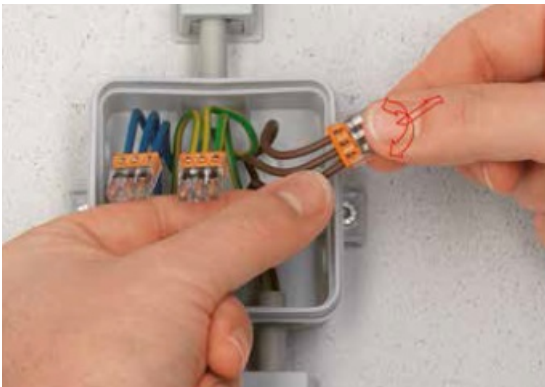

### WAGO CLEMA RAPIDA PENTRU CONDUCTORI RIGIZI 2X0.5-2.5

Clema rapida pentru conexiuni conductori electrici rigizi in doza de legatura.

Acest tip de conector este extrem de rapid de folosit si poate inlocui cu usurinta conectarea clasica prin cositorire.

Cateva din avantajele:

Posibilitatea decluparii in caz de necesitate prin simpla rasucire stanga dreapta. Aceasta optiune da posibilitatea reutilizarii clemei.

Clema este prevazuta cu borna de vizitare pentru efectuarea masuratorilor electrice.

Carcasa transparenta permite inspectarea vizuala pentru verificarea conexiunilor electrice.

Conectare in siguranta pentru conductori cu sectiuni diferite ( 0,5-2,5mmp)

Cutie ambalare 100 buc

Pret: 0,60 LEI (TVA inclus)

Detalii online: <https://www.materialelectrice.ro/clema-rapida-pentru-conductori-rigizi-2x0-5-2-5>