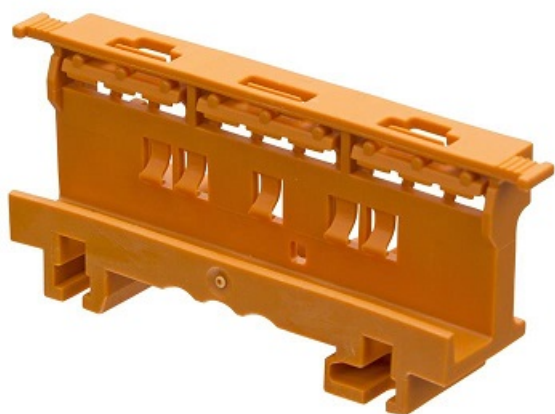

### **WAGO CLEMA RAPIDA CONEXIUNE 5X0.14-4MMP**

Cu aceste cleme rapide se pot conecta conductori monofilari, multifilari si rigid, de sectiuni diferite.

In comparatie cu clemele 222-41... avantajul major, la aceasta clema, este ca sunt transparente si se pot verifica optic conexiunile electrice

Tensiune de lucru 450V

Scurt electric 4kv

Optional se poate monta pe sina omega cu adaptorul 221-500

Cutie ambalare 40 buc

Pret: 2,45 LEI (TVA inclus)

Detalii online: <https://www.materialeelectrice.ro/clema-rapida-conexiune-5x0-2-4mmp>