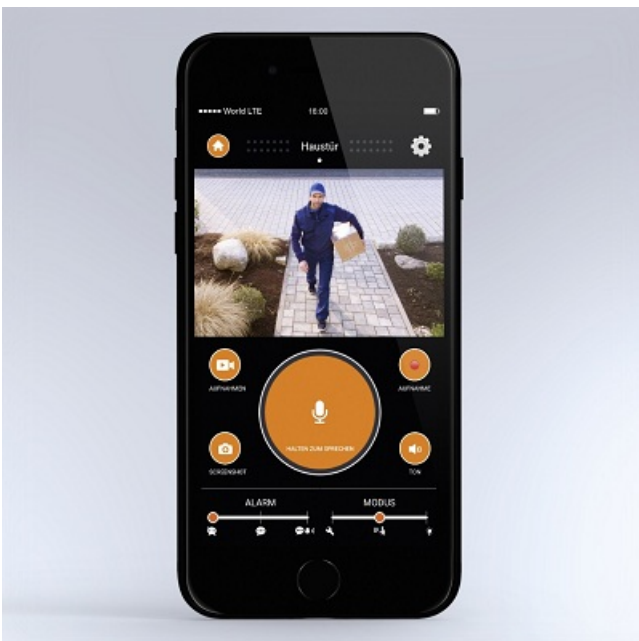

STEINEL APLICA DE PERETE CAM LIGHT CU SENZOR, CAMERA VIDEO, MICROFON SI DIFUZOR

Aplica de perete pentru intrare in locuinta.

CAM Light este un corp de iluminat cu camera video de supraveghere, activata automat, simultan cu aprinderea luminii, de senzorul de miscare incastat discret sub abajur.

Senzor de mi?care 180° supravegheaza vigilent intrarea in casa si curtea. Aplica LED are in dotare senzor de miscare infraro?u cu unghi detectie de 180°, deschidere 90°, acoperire la miscare tangentiala de max. 10 m, aprox. 157 mp. Aplica are functie de lumina de veghe reglabila, pe toata durata noptii, si putere de iluminare reglabila. Camera video HD pentru supraveghere integrata, card SD 8G integrat

- Camera video HD pentru supraveghere integrata, card SD 8G integrat

Camera video poate fi accesata pentru supraveghere poate fi accesata ori de cate ori este nevoie, direct de pe telefonul mobil.

Funcția de video interfon este posibilă prin simpla accesare a echipamentului printr-o aplicație instalată pe telefonul mobil. Aplicația de perete are și o funcție de alarmare sonoră, care poate fi activată la nevoie, de la distanță.

Intrarea în casă poate fi ușor și simplu de supravegheat, permanent sau ori de câte ori se dorește. Funcția de video interfon poate fi accesată direct de pe telefon sau tabletă, chiar dacă nu sunteți acasă, iar setările senzorului sau camerei video, setările de luminozitate ale corpului de iluminat, se pot efectua de pe telefon/tabletă.