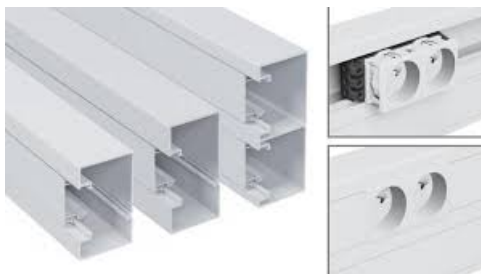

LEGRAND CANAL CABLU MODUL 45 130X50 DLP-S CU PRINDERE RAPIDA **APARATE**

Canal cablu Modul 45 (pentru montaj prize si intreruptoare modul 45 gama Mosaic). Perete despartitor inclus

Dimensiune 130x50

Serie de canal DLP disponibila in 3 dimensiuni diferite

	85 x 50	6 380 20
	100 x 50	6 380 30
	130 x 50	6 380 40

Se vinde numai la bara de 2 metri

Material policlorurura de vinil dura U-PVC

Nu propraga flacara , proprietati antistingere

Aparatele se clipseaza rapid pe canal fara doza sau placa ornament.

Pret: 91,73 LEI (TVA inclus)

Detalii online: <https://www.materialelectrice.ro/canal-cablu-modul-45-130x50-dlp-s-cu-prindere-rapida-aparate>