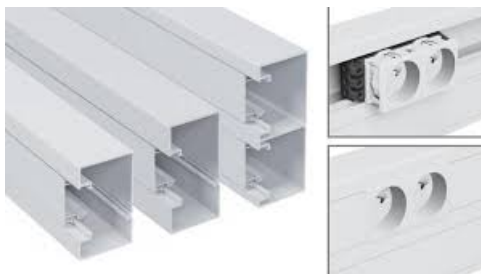

**LEGRAND\* CANAL CABLU MODUL 45 100X50 DLP-S CU PRINDERE RAPIDA**  
**APARATE**

Canal cablu Modul 45 ( pentru montaj prize si intreruptoare modul 45 gama Mosaic)

Dimensiune 100x50

Serie de canal DLP disponibila in 3 dimensiuni diferite

	<b>85 x 50</b>	<b>6 380 20</b>
	<b>100 x 50</b>	<b>6 380 30</b>
	<b>130 x 50</b>	<b>6 380 40</b>

Se vinde numai la bara de 2 metri

Material policlorurura de vinil dura U-PVC

Nu propraga flacara , proprietati antistingere

Aparatele se clipseaza rapid pe canal fara doza sau placa ornament.

Pret: 61,69 LEI (TVA inclus)

Detalii online: <https://www.materialelectrice.ro/canal-cablu-modul-45-100x50-dlp-s-cu-prindere-rapida-aparate>