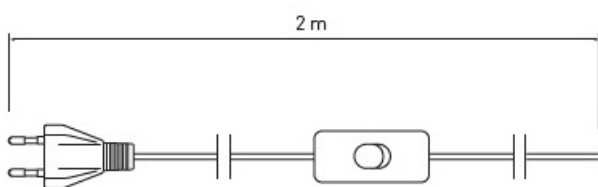

GTV CABLE WITH PLUG AND INTRERUPATOR, 2 M LD-KABE2M-00

Intrerupator cu montaj pe cordonul electric de alimentare al veiozei.

Setul este complet cu stecher plat si cablu plat 2 metri

Dimensiuni dimensiuni

Tensiune de lucru 230V

1 contact 600W

Pret: 16,60 LEI (TVA inclus)

Detalii online: <https://www.materialelectrice.ro/intreupator-alb-pe-fir-pentru-veioza-cordon-2-m-32655>