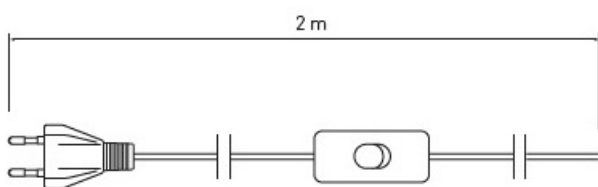

GTV CABLE WITH PLUG AND INTRERUPATOR, 2 M LD-KABE2M-00

Intrerupator cu montaj pe cordonul electric de alimentare al veiozei.

Setul este complet cu stecher plat si cablu plat 2 metri

Dimensiuni dimensiuni

Tensiune de lucru 230V

1 contact 600W

Pret: 16,60 LEI (TVA inclus)

Detalii online: <https://www.materialeelectrice.ro/intreupator-alb-pe-fir-pentru-veioza-cordon-2-m-32655>