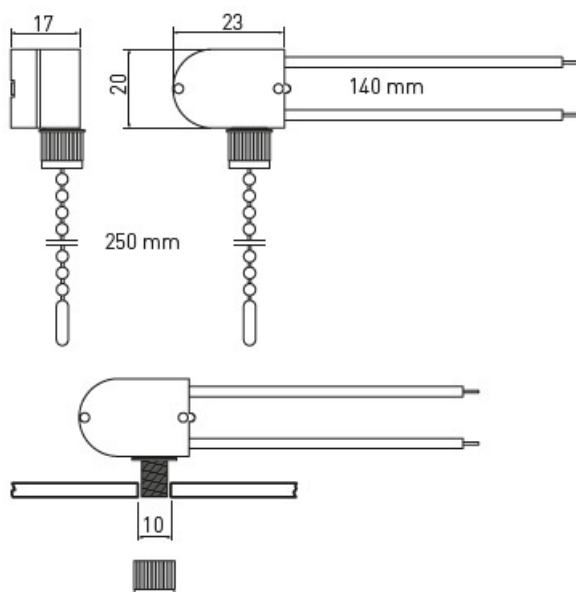

GTV INTRERUPATOR CROM CU SNUR SI MONTAJ IN APLICA ILUMINAT

Intrerupator cu montaj in aplica iluminat si actionare cu snur

Ideal pentru montajul in lampadare corpuri de iluminat cu comanda locala, direct pe aparat.

Dimensiuni dimensiuni

Tensiune de lucru 230V

1 contact 750W

Pret: 7,05 LEI (TVA inclus)

Detalii online: <https://www.materialelectrice.ro/intreupator-crom-cu-snur-si-montaj-in-aplica-iluminat>