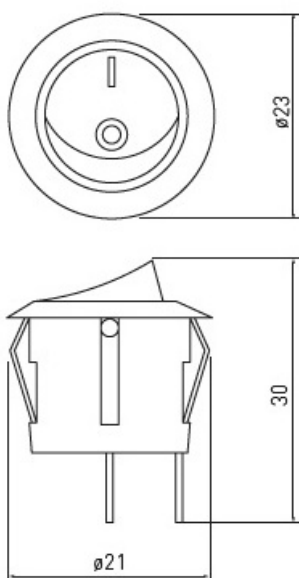

GTV MINI INTRERUPATOR ETANS IP44 6A 230V

Intrerupator cu montaj incastrat etans IP66

Dimensiuni dimensiuni

Tensiune de lucru 230V

1 contact 6 Amperi

Maxim 1300W

Secitune maxima conductor electric 1mmp

Ationare de tip PUSH buton cu retinere