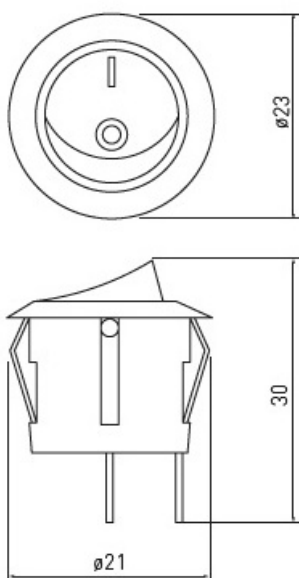

GTV MINI INTRERUPATOR ETANS IP44 6A 230V

Intrerupator cu montaj incastat etans IP66

Dimensiuni dimensiuni

Tensiune de lucru 230V

1 contact 6 Amperi

Maxim 1300W

Secitune maxima conductor electric 1mmp

Ationare de tip PUSH buton cu retinere