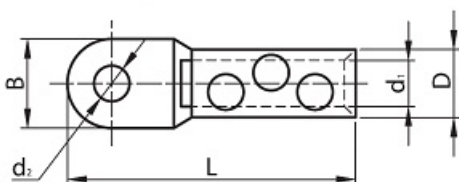

**TRACON PAPUC INELAR DIN CUPRU-ALUMINIU, CU SURUB RA185-240CS16 185-240MM<sup>2</sup>,3×M16**

Papuc cupru aluminiu cu surub, universal pentru conductori de la 185-240mm<sup>2</sup>

Ideal pentru utilizare atunci cand nu exista cleste de sertizare.

Se foloseste pentru conectarea cablurilor de aluminiu la borne de cupru

La strangerea maxima necesara realizarii contactului electric, surubul se sectioneaza.

Dimensiuni

d1-20mm d2-17mm D- 35mm L- 115mm B- 38mm