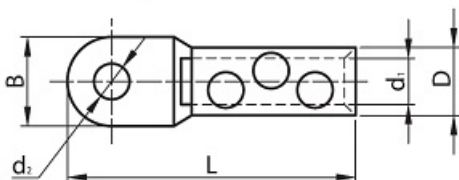

**TRACON PAPUC INELAR DIN CUPRU-ALUMINIU, CU SURUB RA95-150CS12 95-150MM2,2×M12**

Papuc cupru aluminiu cu surub, universal pentru conductori de la 95-150mm<sup>2</sup>

Ideal pentru utilizare atunci cand nu exista cleste de sertizare.

Se foloseste pentru conectarea cablurilor de aluminiu la borne de cupru

La strangerea maxima necesara realizarii contactului electric, surubul se sectioneaza.

Dimensiuni

d1-16mm d2-12mm D- 30mm L- 110mm B- 30mm