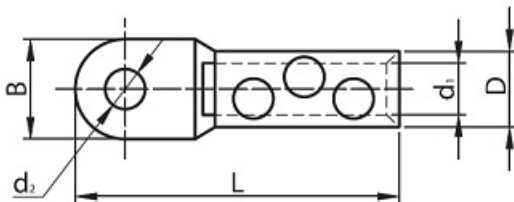

TRACON PAPUC INELAR DIN ALUMINIU, CU SURUB AS185-240CS16 185-240MM2,3×M16

Papuc aluminiu cu surub, universal pentru conductori de la 185-240mm²

Ideal pentru utilizare atunci cand nu exista cleste de sertizare.

La strangerea maxima necesara realizarii contactului electric, surubul se sectioneaza.

Dimensiuni

d1-11mm d2-13mm D- 23mm L- 90mm B- 25mm

Pret: 183,33 LEI (TVA inclus)

Detalii online: <https://www.materialelectrice.ro/papuc-aluminiu-cu-surub-185-240-mm-cu-limitator-de-strangere-ruperea-capului-32631>