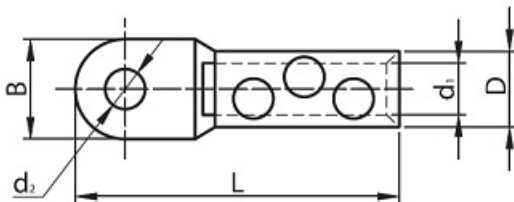

**TRACON PAPUC INELAR DIN ALUMINIU, CU SURUB AS185-240CS16 185-240MM2,3×M16**

Papuc aluminiu cu surub, universal pentru conductori de la 185-240mm<sup>2</sup>

Ideal pentru utilizare atunci cand nu exista cleste de sertizare.

La strangerea maxima necesara realizarii contactului electric, surubul se sectioneaza.

Dimensiuni

d1-11mm d2-13mm D- 23mm L- 90mm B- 25mm

Pret: 183,33 LEI (TVA inclus)

Detalii online: <https://www.materialelectrice.ro/papuc-aluminiu-cu-surub-185-240-mm-cu-limitator-de-strangere-ruperea-capului-32631>