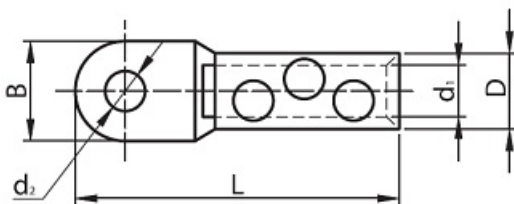

TRACON PAPUC INELAR DIN ALUMINIU, CU SURUB AS16-70CS12 16-70MM2, 2×M12

Papuc aluminiu cu surub, universal pentru conductori de la 16-70mm²

Ideal pentru utilizare atunci cand nu exista cleste de sertizare.

La strangerea maxima necesara realizarii contactului electric, surubul se sectioneaza.

Dimensiuni

d1-11mm d2-13mm D- 23mm L- 90mm B- 25mm

Pret: 61,93 LEI (TVA inclus)

Detalii online: <https://www.materialeelectrice.ro/papuc-aluminiu-cu-surub-16-70-mm-cu-limitator-de-strangere-ruperea-capului-32630>