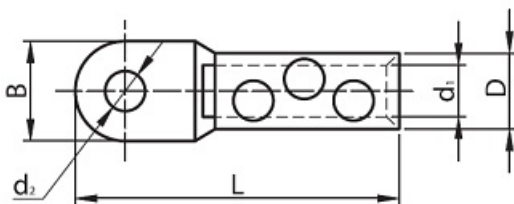

TRACON PAPUC INELAR DIN ALUMINIU, CU SURUB AS16-70CS12 16-70MM2, 2xM12

Papuc aluminiu cu surub, universal pentru conductori de la 16-70mm²

Ideal pentru utilizare atunci cand nu exista cleste de sertizare.

La strangerea maxima necesara realizarii contactului electric, surubul se sectioneaza.

Dimensiuni

d1-11mm d2-13mm D- 23mm L- 90mm B- 25mm

Pret: 61,93 LEI (TVA inclus)

Detalii online: <https://www.materialelectrice.ro/papuc-aluminiu-cu-surub-16-70-mm-cu-limitator-de-strangere-ruperea-capului-32630>