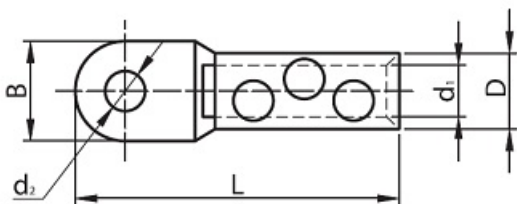

TRACON PAPUC INELAR DIN ALUMINIU, CU SURUB AS16-70CS12 16-70MM2, 2xM12

Papuc aluminiu cu surub, universal pentru conductori de la 16-70mm²

Ideal pentru utilizare atunci cand nu exista cleste de sertizare.

La strangerea maxima necesara realizarii contactului electric, surubul se sectioneaza.

Dimensiuni

d1-11mm d2-13mm D- 23mm L- 90mm B- 25mm

Pret: 61,93 LEI (TVA inclus)

Detalii online: <https://www.materialelectrice.ro/papuc-aluminiu-cu-surub-16-70-mm-cu-limitator-de-strangere-ruperea-capului-32630>