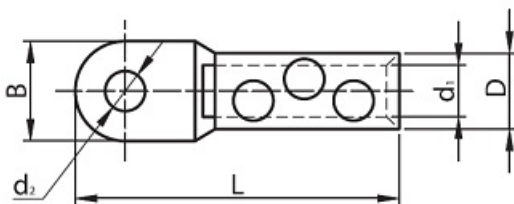

**TRACON PAPUC INELAR DIN ALUMINIU, CU SURUB AS16-70CS12 16-70MM2, 2xM12**

Papuc aluminiu cu surub, universal pentru conductori de la 16-70mm<sup>2</sup>

Ideal pentru utilizare atunci cand nu exista cleste de sertizare.

La strangerea maxima necesara realizarii contactului electric, surubul se sectioneaza.

Dimensiuni

d1-11mm d2-13mm D- 23mm L- 90mm B- 25mm

Pret: 61,93 LEI (TVA inclus)

Detalii online: <https://www.materialeelectrice.ro/papuc-aluminiu-cu-surub-16-70-mm-cu-limitator-de-strangere-ruperea-capului-32630>